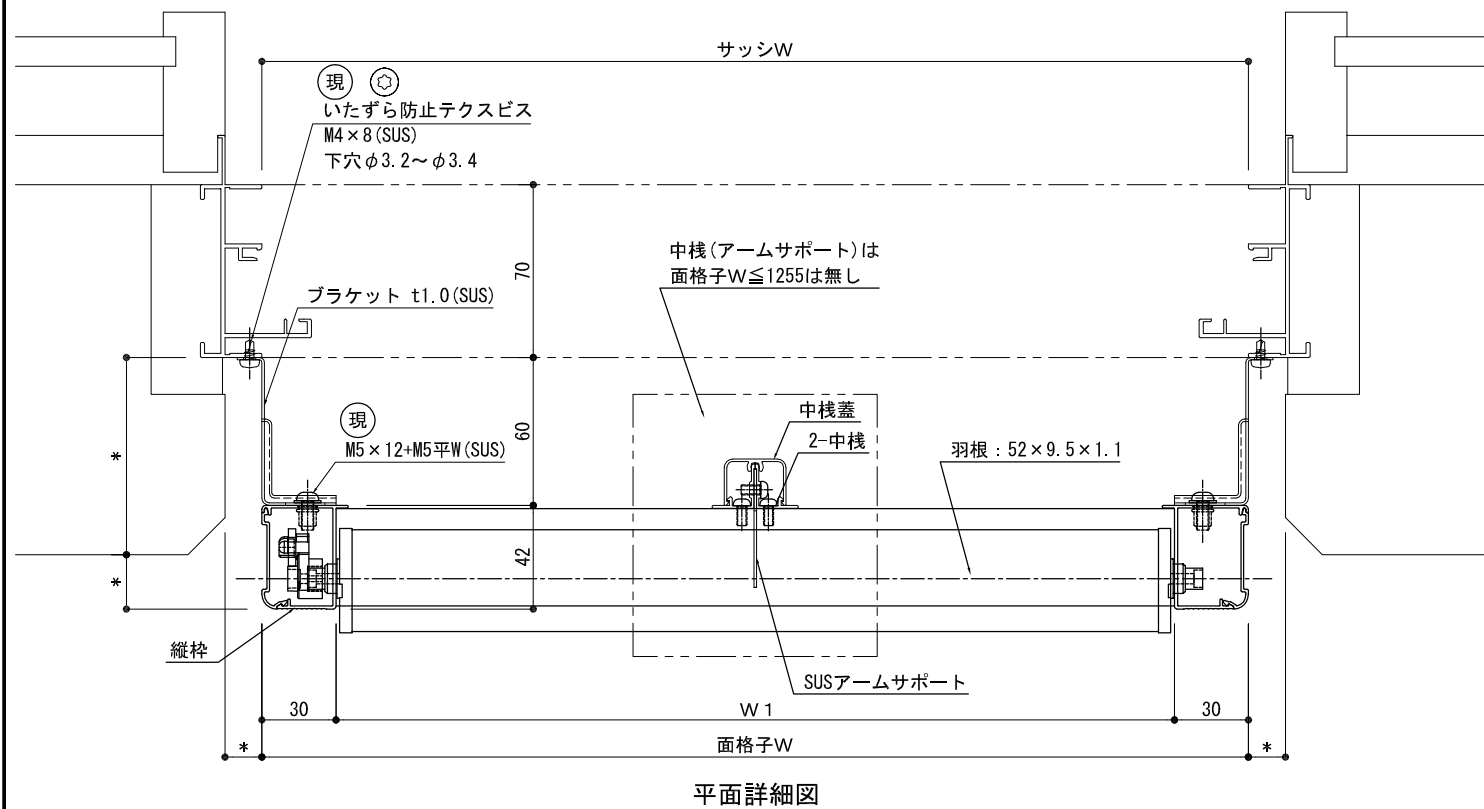

※本図の羽根固定角度は45°ですが  
22.5°、30°、60°、67.5°、全開(90°)固定も  
製作可能です。

	株式会社 ナカムラ	特記	受領	製図年月日	製図	営業	工事	工事名	図面番号
				施工	殿			製品名	

※本図の羽根固定角度は45°ですが  
22.5°、30°、60°、67.5°、全開(90°)固定も  
製作可能です。

S=1/3, 1/20

株式会社 ナカムラ	特記	受領	製図年月日	製図	営業	工事	工事名	図面番号
			施工				製品名	
						殿	ルーバー面格子 ツバーサNK (羽根固定型) 不二サッシ:FNS-70 (FIX窓) ALC納まり	