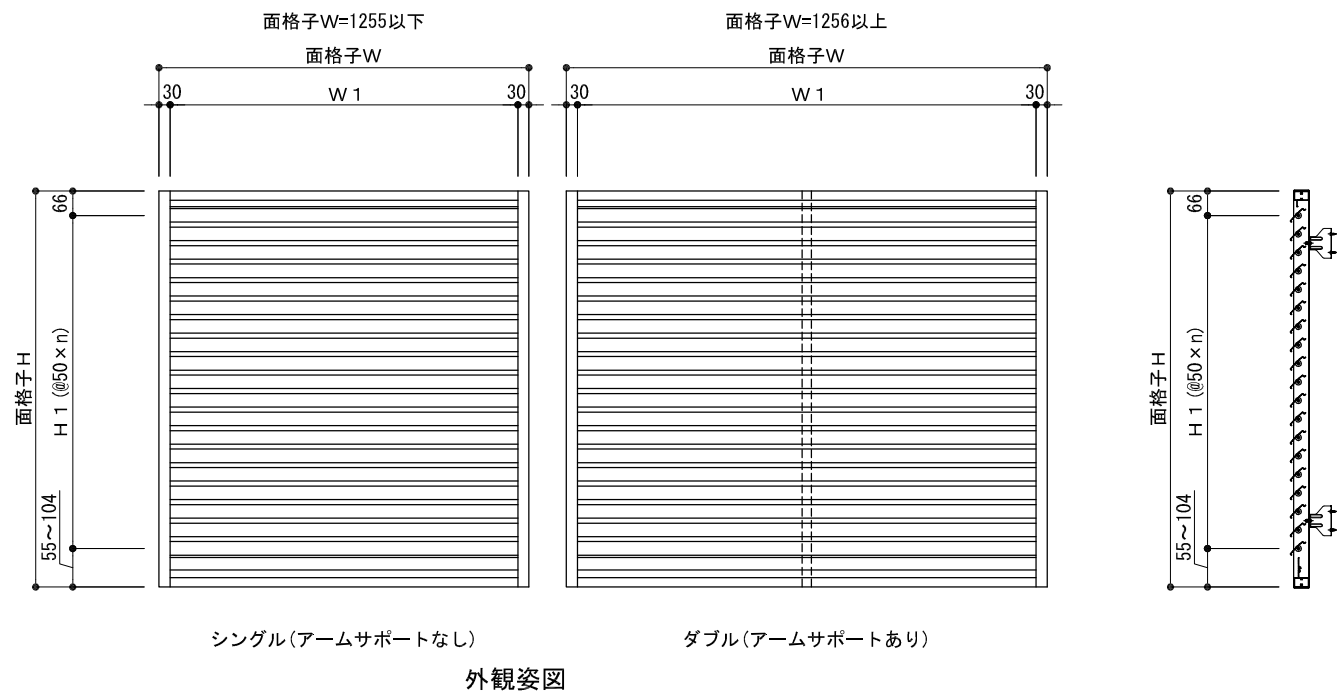

※本図の羽根固定角度は45°ですが  
22.5°、30°、60°、67.5°、全開(90°)固定も  
製作可能です。

	株式会社 ナカムラ	特記	受領	製図年月日	製図	営業	工事	工事名	図面番号
				施工	殿			製品名	

※本図の羽根固定角度は45°ですが  
22.5°、30°、60°、67.5°、全開(90°)固定も  
製作可能です。

S=1/3, 1/20

株式会社 ナカムラ	特記	受領	製図年月日	製図	営業	工事	工事名	図面番号
			施工				製品名	
						殿	ルーバー面格子 ツバーサNK (羽根固定型) 不二サッシ:FNS-70 (FIX窓) ALC納まり	