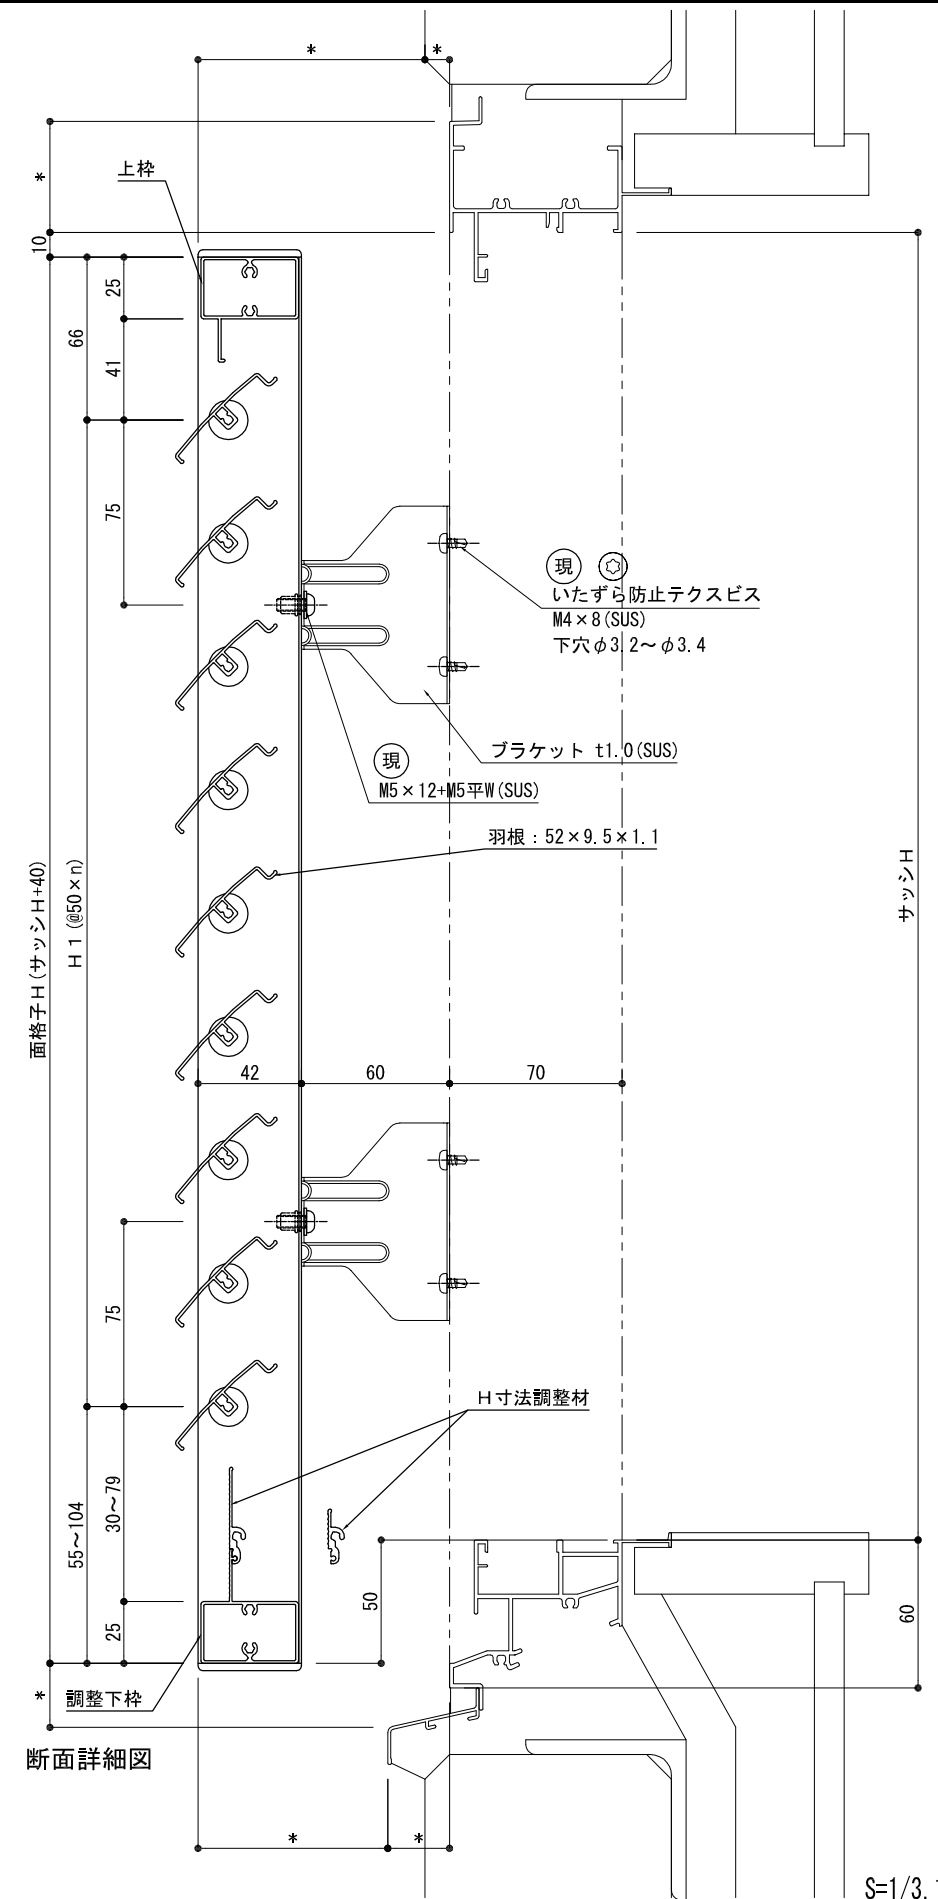

※本図の羽根固定角度は45°ですが  
22.5°、30°、60°、67.5°、全開(90°)固定も  
製作可能です。

	株式会社 ナカムラ	特記	受領	製図年月日	製図	営業	工事	工事名	図面番号
				施工	殿			製品名	

※本図の羽根固定角度は45°ですが  
22.5°、30°、60°、67.5°、全開(90°)固定も  
製作可能です。

S=1/3, 1/20

株式会社 ナカムラ	特記	受領	製図年月日	製図	営業	工事	工事名	図面番号
			施工				製品名	
						殿	ルーバー面格子 ツバーサNK (羽根固定型) 不二サッシ:FNS-70 (FIX窓) ALC納まり	