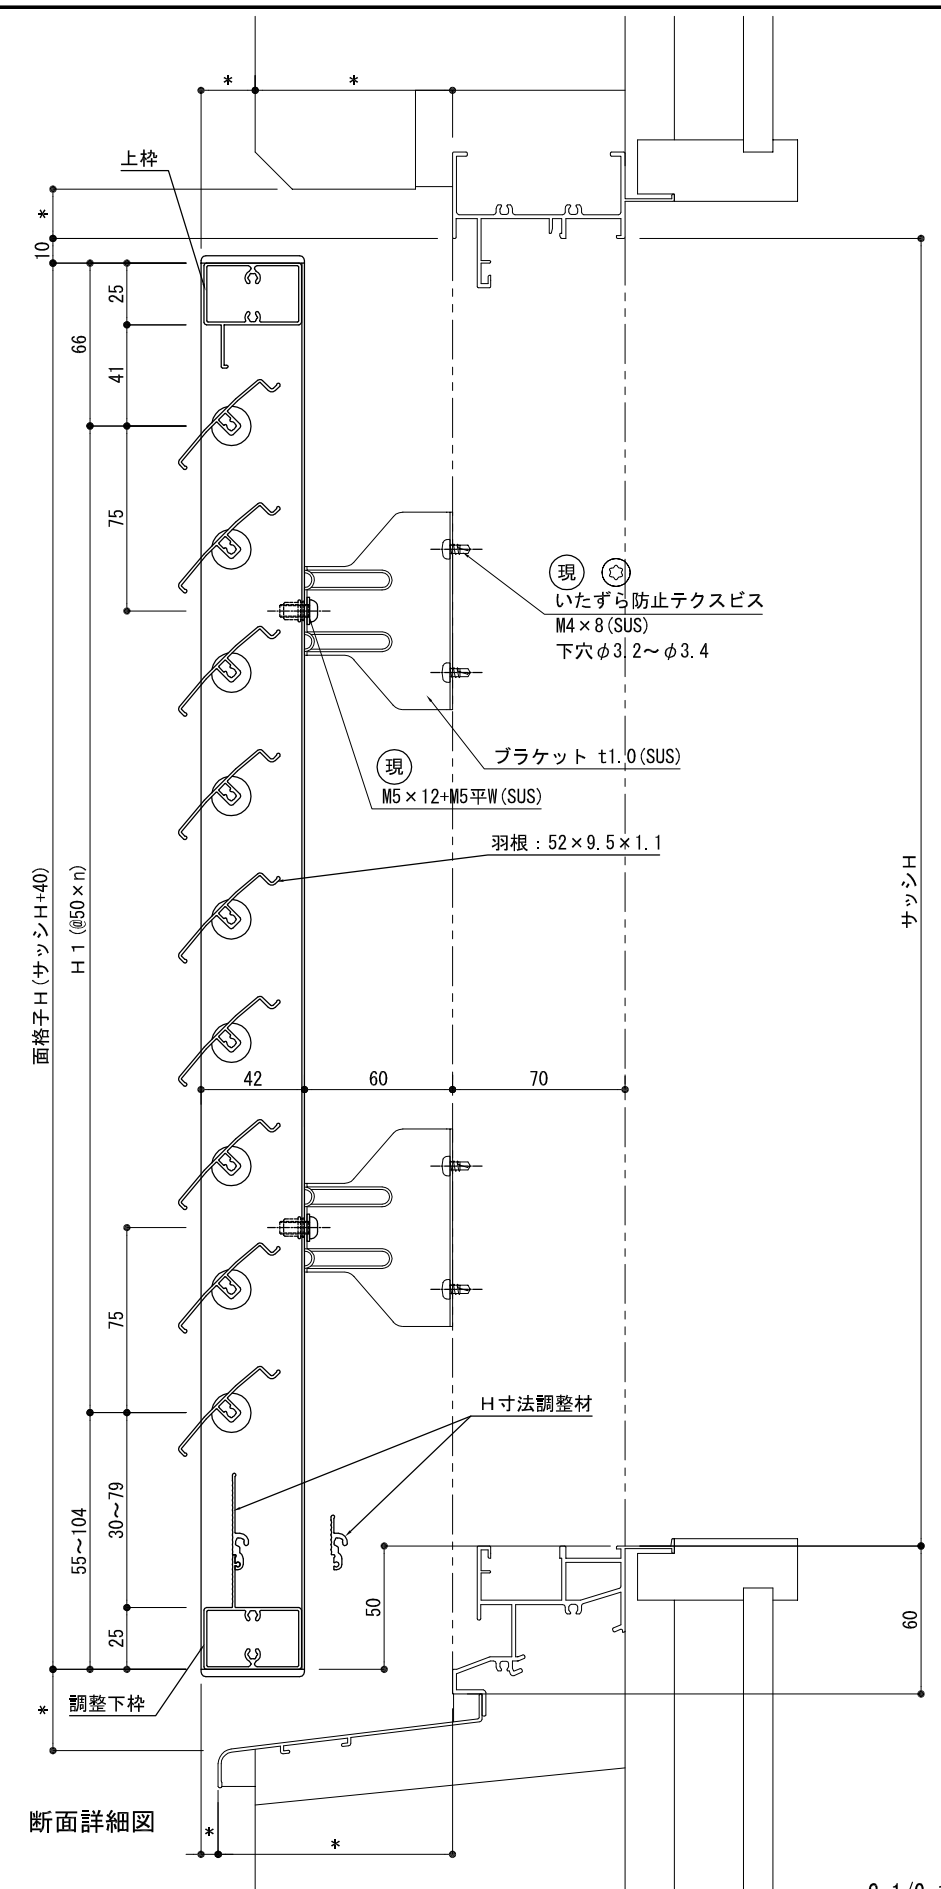

※本図の羽根固定角度は45°ですが  
22.5°、30°、60°、67.5°、全開(90°)固定も  
製作可能です。

	株式会社 ナカムラ	特記	受領	製図年月日	製図	営業	工事	工事名	図面番号
				施工	殿			製品名	

※本図の羽根固定角度は45°ですが  
22.5°、30°、60°、67.5°、全開(90°)固定も  
製作可能です。

S=1/3, 1/20

株式会社 ナカムラ	特記	受領	製図年月日	製図	営業	工事	工事名	図面番号
			施工				製品名	
						殿	ルーバー面格子 ツバーサNK (羽根固定型) 不二サッシ:FNS-70 (FIX窓) ALC納まり	