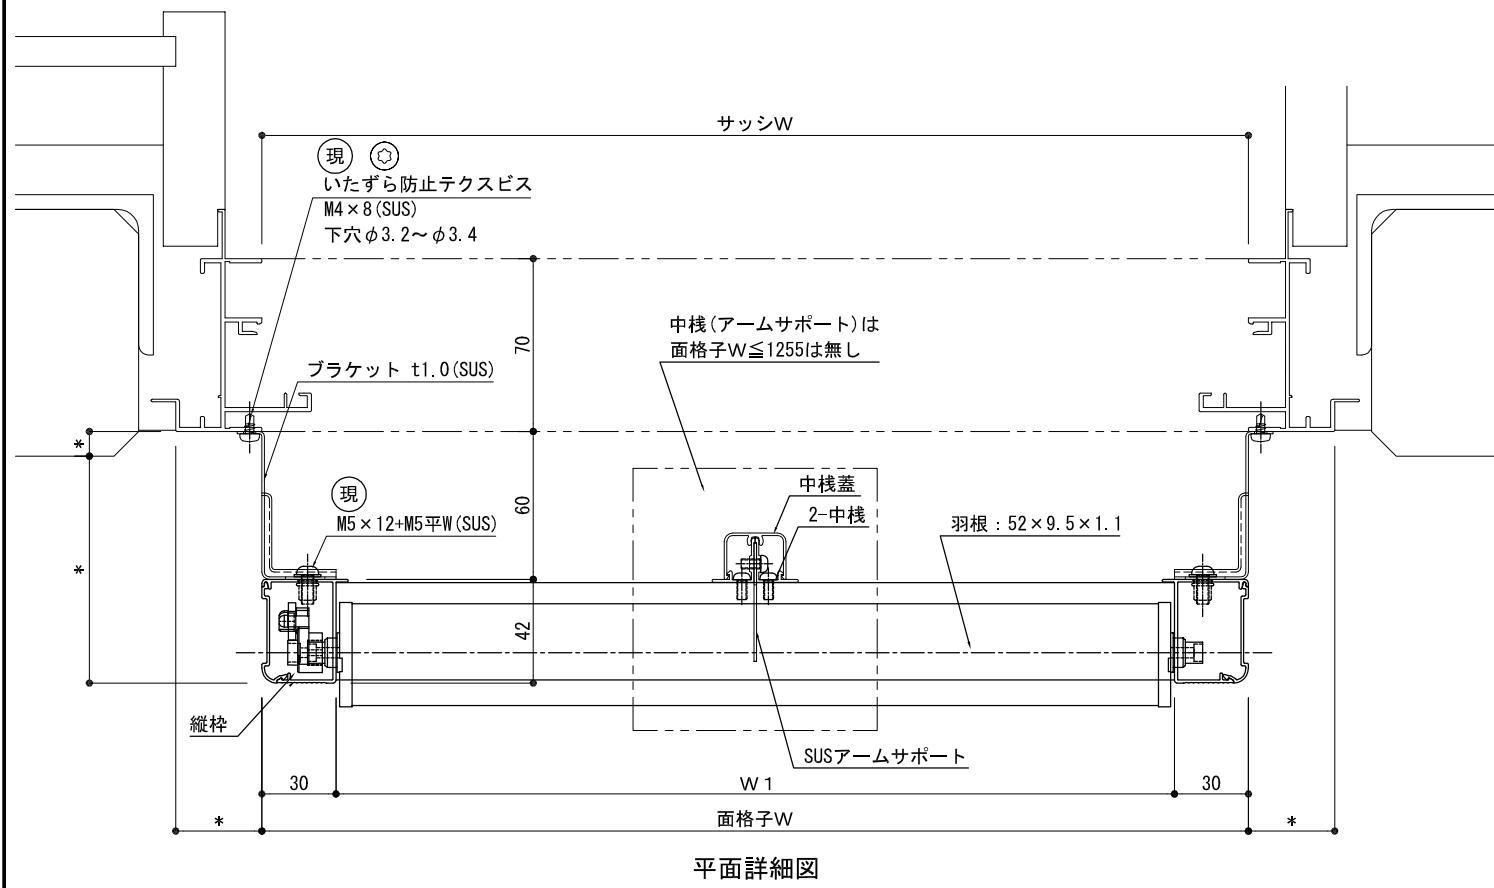

※本図の羽根固定角度は45°ですが  
22.5°、30°、60°、67.5°、全開(90°)固定も  
製作可能です。

	株式会社 ナカムラ	特記	受領	製図年月日	製図	営業	工事	工事名	図面番号
				施工	殿			製品名	

※本図の羽根固定角度は45°ですが  
22.5°、30°、60°、67.5°、全開(90°)固定も  
製作可能です。

S=1/3, 1/20

株式会社 ナカムラ	特記	受領	製図年月日	製図	営業	工事	工事名	図面番号
			施工				製品名	
						殿	ルーバー面格子 ツバーサNK (羽根固定型) 不二サッシ:FNS-70 (FIX窓) ALC納まり	