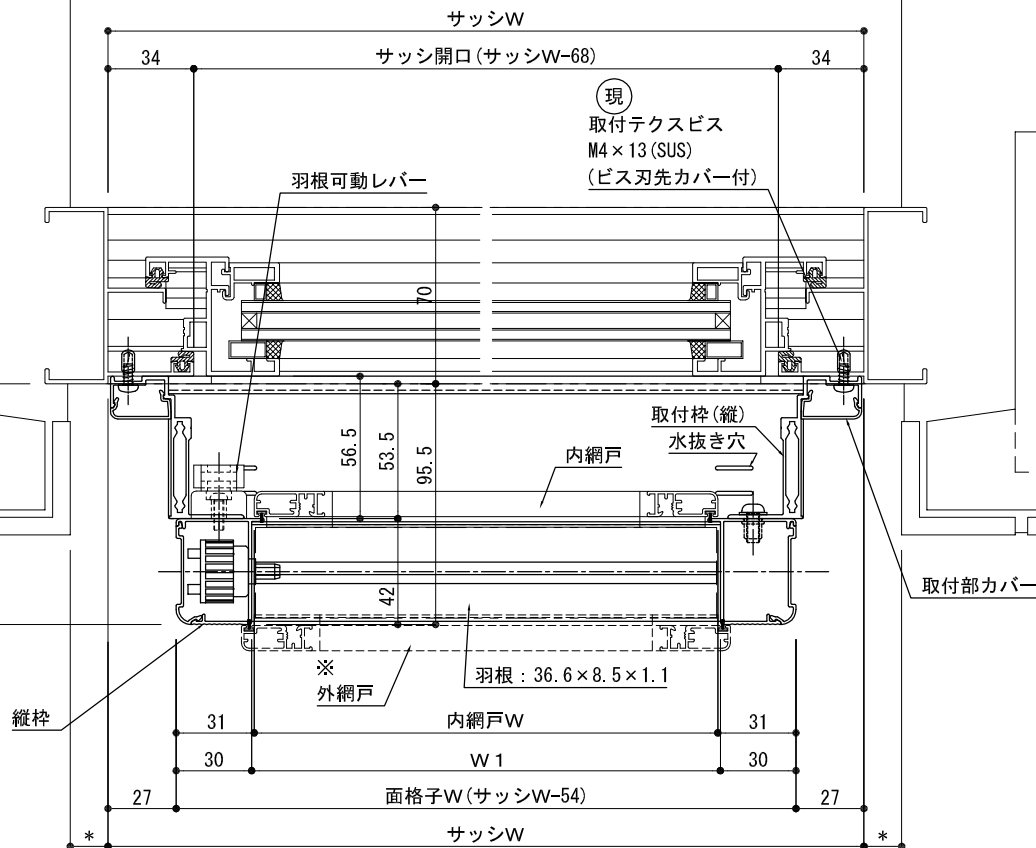

外観姿図

※h1最小寸法=88

※羽根固定角度は全閉、30度、60度、全開の4段階です。

平面詳細図

※内網戸が内部側へ取り外せない場合は外網戸とする。(外網戸W寸法=面格子W-52)

断面詳細図

S=1/3, 1/20