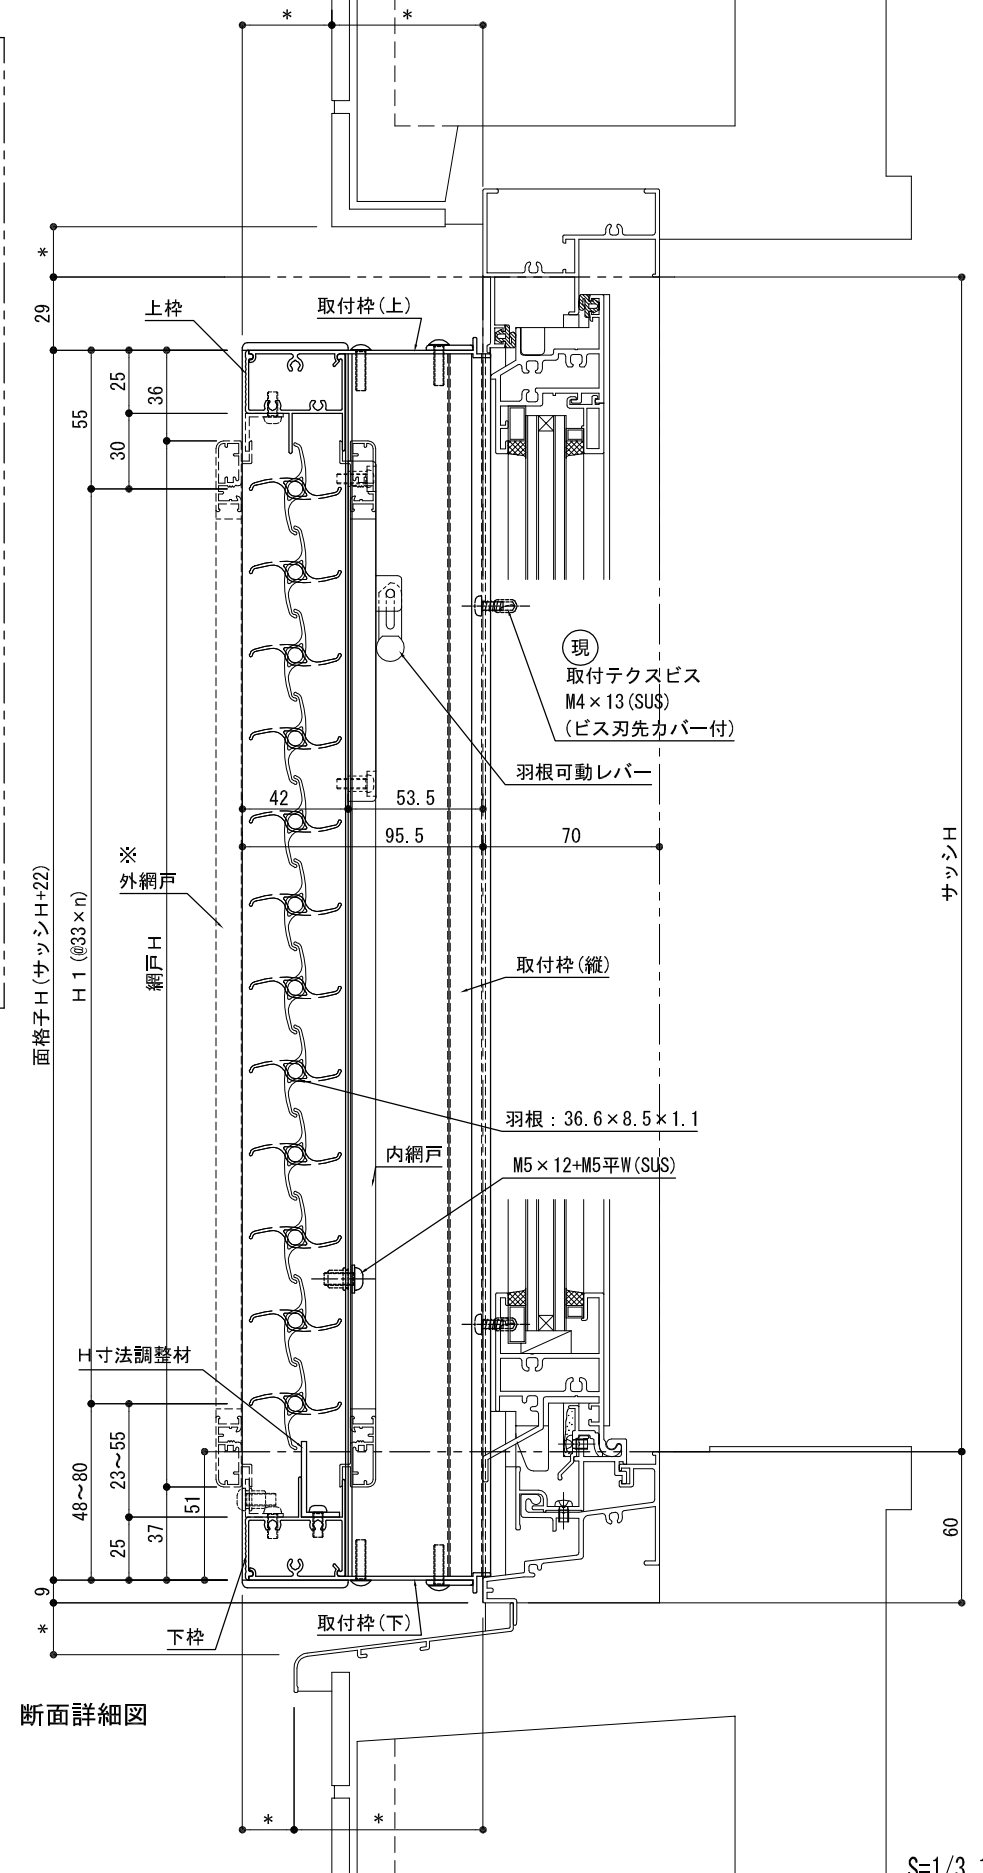

外観姿図

※h1最小寸法=88

※羽根固定角度は全閉、30度、60度、全開の4段階です。

平面詳細図

※内網戸が内部側へ取り外せない場合は外網戸とする。(外網戸W寸法=面格子W-52)

断面詳細図

S=1/3, 1/20