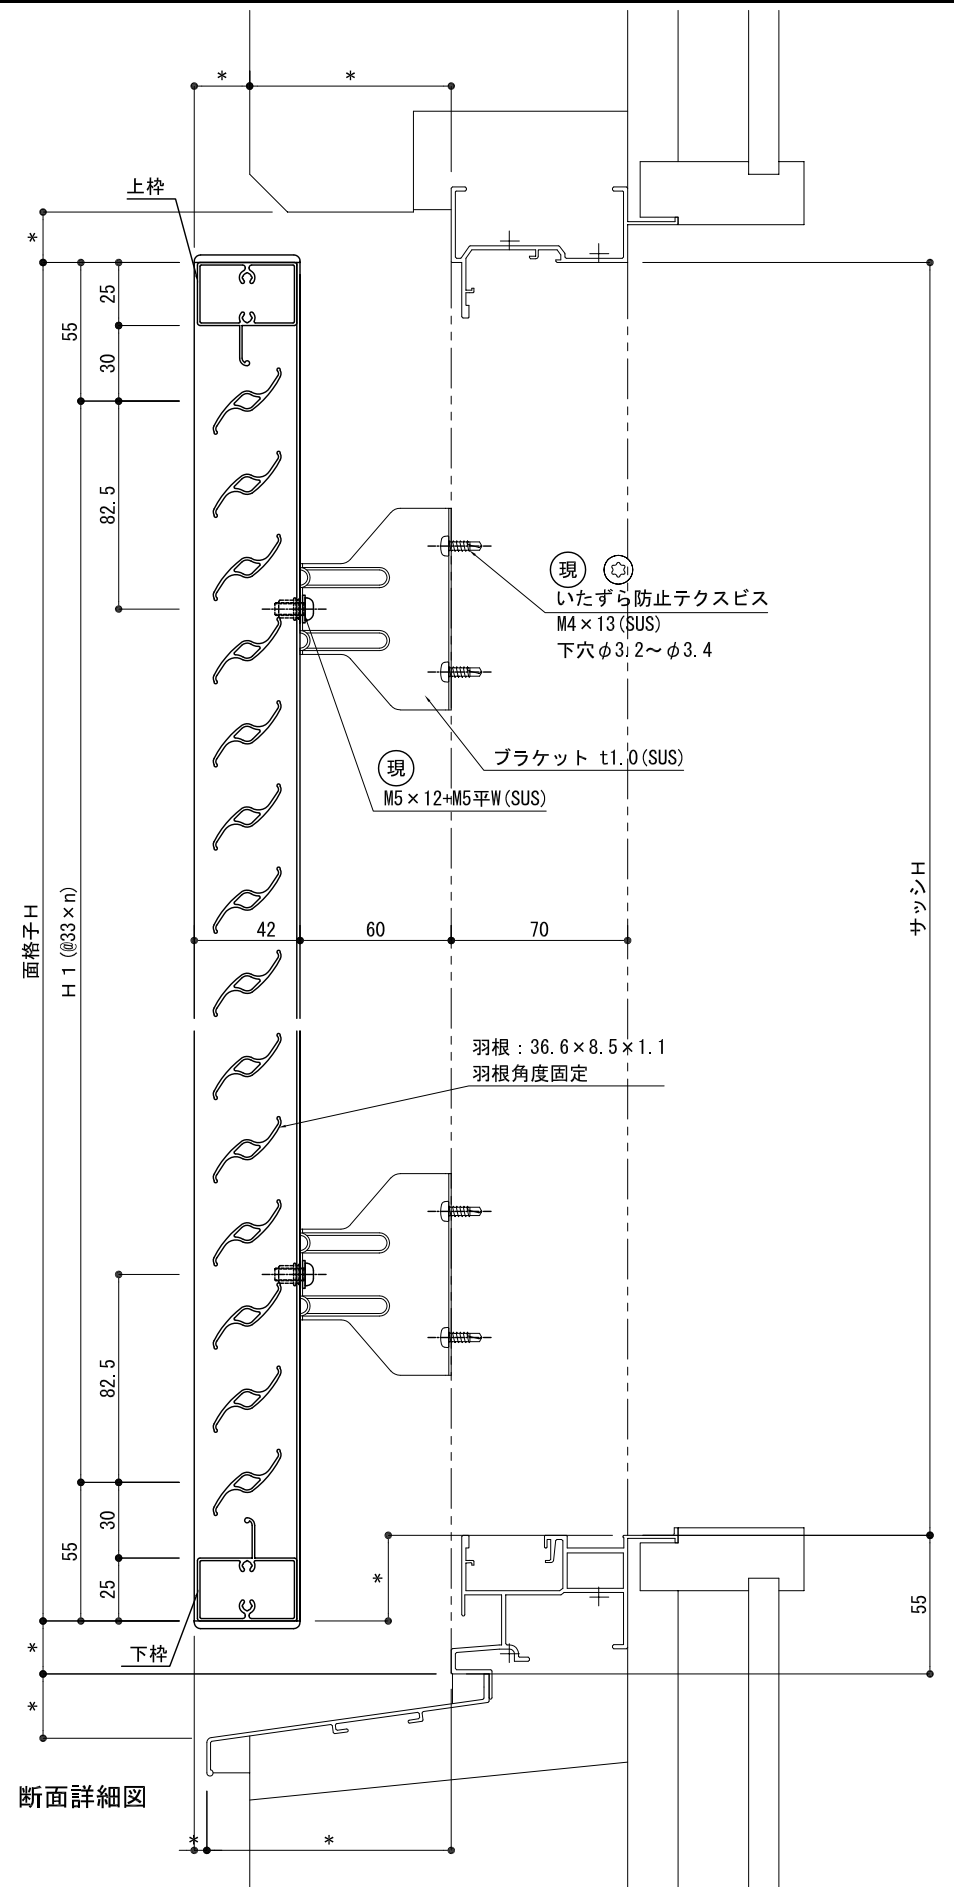

シングル(中棧無し) ダブル(中棧有り)

外観姿図

<p>株式会社 ナカムラ</p> <p>TEL 06-6488-0801</p>	特記	受領	製図年月日	製図	営業	工事	工事名	図面番号
			施工	殿	製品名	ルーバー面格子 Vテクト (羽根固定型)		

シングル(中棧無し) ダブル(中棧有り)

外観姿図

株式会社 ナカムラ TEL 06-6488-0801	特記	受領	製図年月日	製図	営業	工事	工事名	図面番号
			施工				製品名	
							ルーバー面格子 Vテクト (羽根固定型) LIXIL:PRO-SE (FIX窓) ALC納まり	