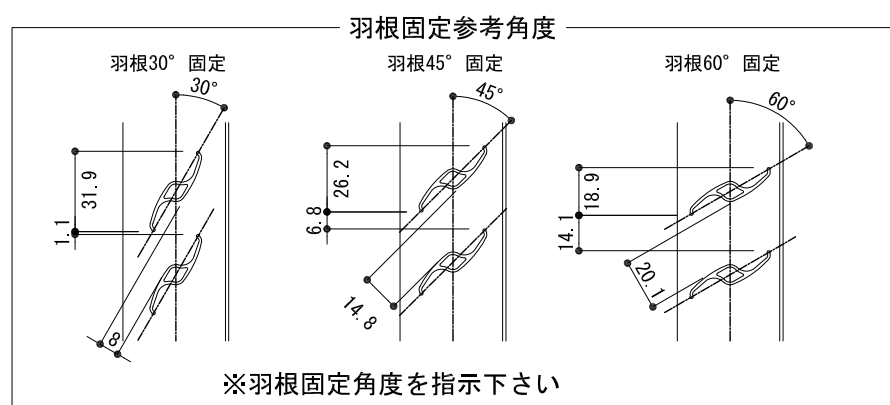

シングル(中棧無し) ダブル(中棧有り)

外観姿図

<p>株式会社 ナカムラ</p> <p>TEL 06-6488-0801</p>	特記	受領	製図年月日	製図	営業	工事	工事名	図面番号
			施工	殿	製品名	ルーバー面格子 Vテクト (羽根固定型)		

シングル(中棧無し) ダブル(中棧有り)

外観姿図

株式会社 ナカムラ TEL 06-6488-0801	特記	受領	製図年月日	製図	営業	工事	工事名	図面番号
			施工				製品名	
							ルーバー面格子 Vテクト (羽根固定型) LIXIL:PRO-SE (FIX窓) ALC納まり	