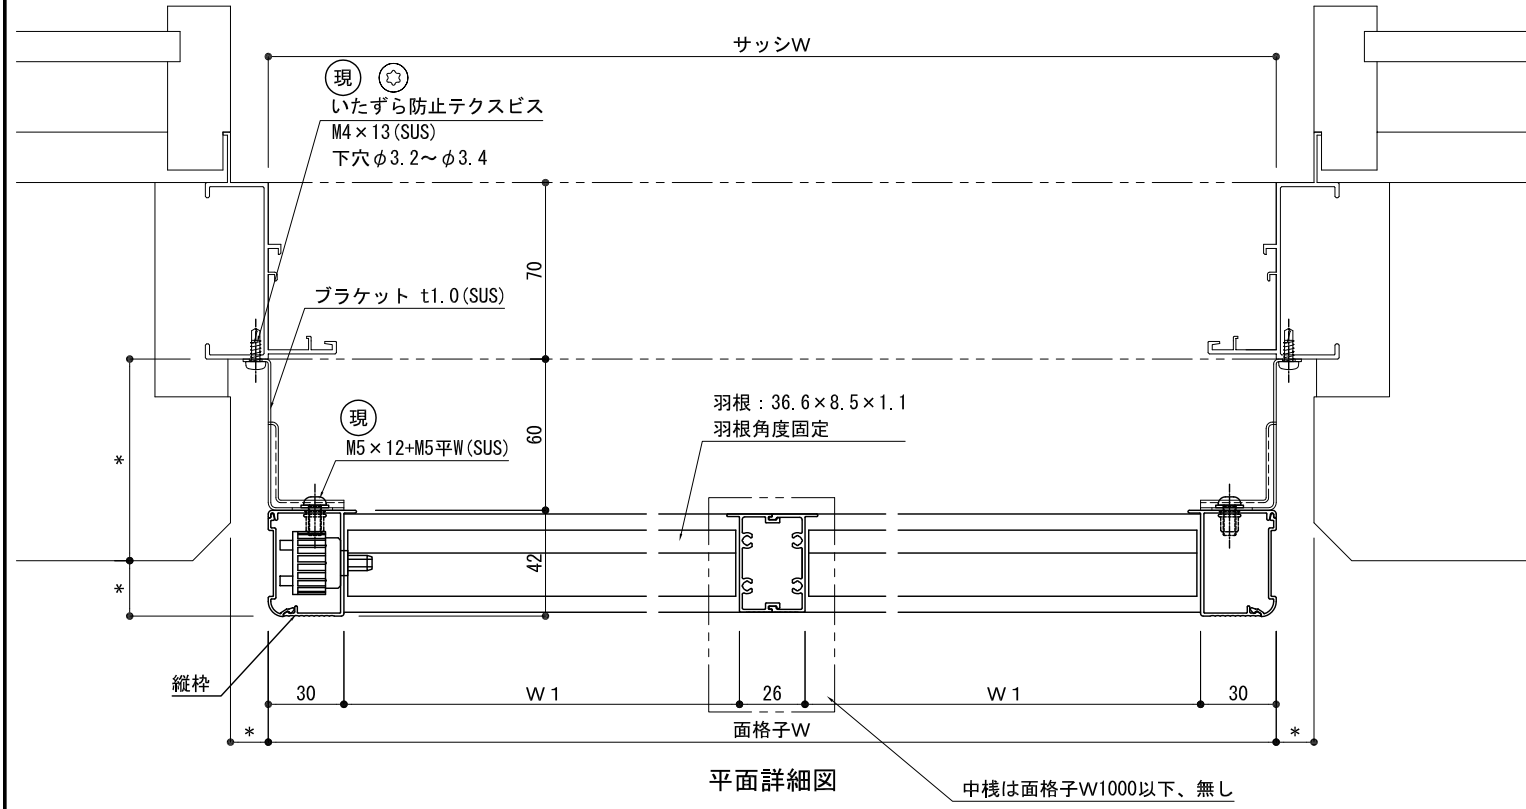

シングル(中棧無し) ダブル(中棧有り)

外観姿図

<p>株式会社 ナカムラ</p> <p>TEL 06-6488-0801</p>	特記	受領	製図年月日	製図	営業	工事	工事名	図面番号
			施工	殿	製品名	ルーバー面格子 Vテクト (羽根固定型)		

シングル(中棧無し) ダブル(中棧有り)

外観姿図

株式会社 ナカムラ TEL 06-6488-0801	特記	受領	製図年月日	製図	営業	工事	工事名	図面番号
			施工				製品名	
							ルーバー面格子 Vテクト (羽根固定型) LIXIL:PRO-SE (FIX窓) ALC納まり	