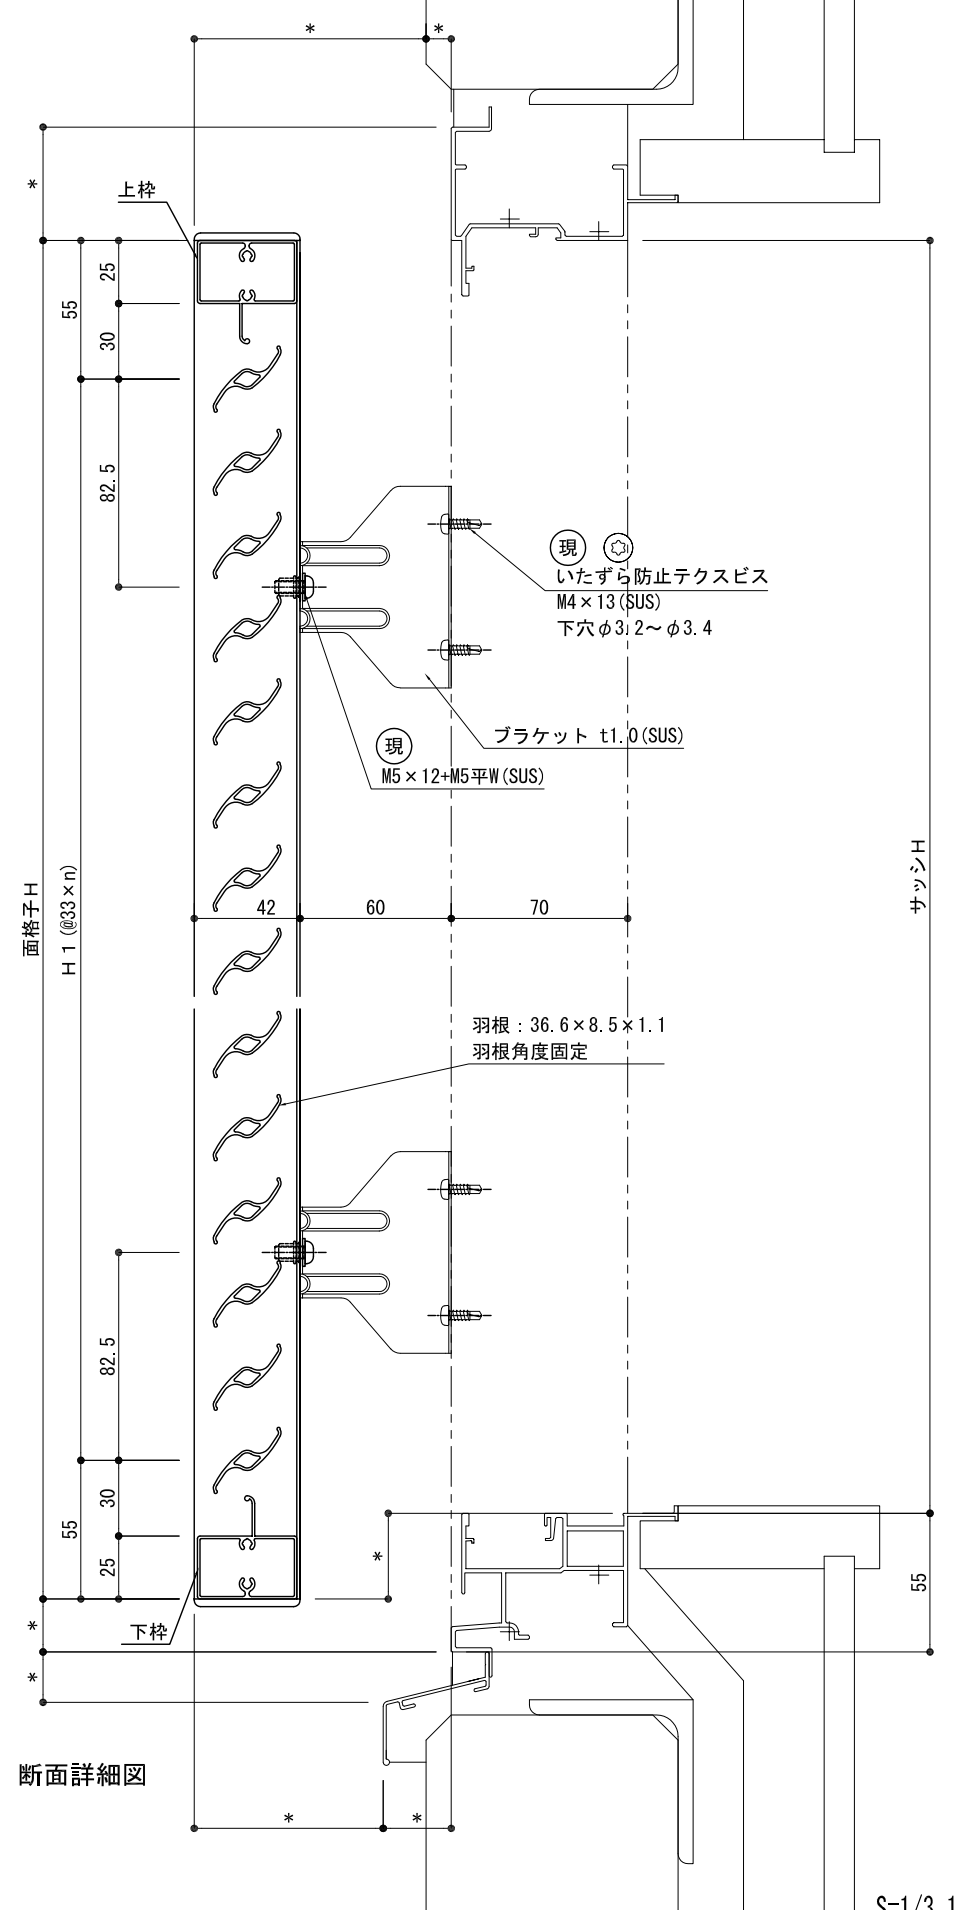

シングル(中棧無し) ダブル(中棧有り)

外観姿図

<p>株式会社 ナカムラ</p> <p>TEL 06-6488-0801</p>	特記	受領	製図年月日	製図	営業	工事	工事名	図面番号
			施工	殿	製品名	ルーバー面格子 Vテクト (羽根固定型)		

シングル(中棧無し) ダブル(中棧有り)

外観姿図

株式会社 ナカムラ TEL 06-6488-0801	特記	受領	製図年月日	製図	営業	工事	工事名	図面番号
			施工				製品名	
							ルーバー面格子 Vテクト (羽根固定型) LIXIL:PRO-SE (FIX窓) ALC納まり	