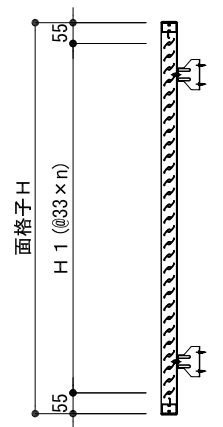

シングル(中棧無し) ダブル(中棧有り)

外観姿図

<p>株式会社 ナカムラ</p> <p>TEL 06-6488-0801</p>	特記	受領	製図年月日	製図	営業	工事	工事名	図面番号
			施工	殿	製品名	ルーバー面格子 Vテクト (羽根固定型)		

シングル(中棧無し) ダブル(中棧有り)

外観姿図

株式会社 ナカムラ TEL 06-6488-0801	特記	受領	製図年月日	製図	営業	工事	工事名	図面番号
			施工				製品名	
							ルーバー面格子 Vテクト (羽根固定型) LIXIL:PRO-SE (FIX窓) ALC納まり	