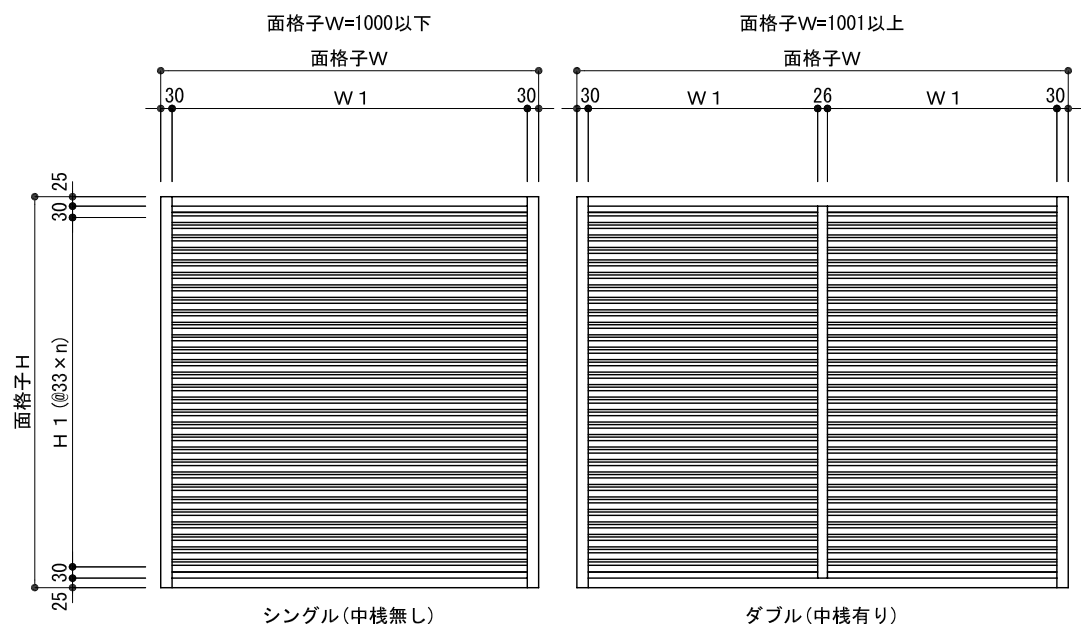

シングル(中棧無し) ダブル(中棧有り)

外観姿図

<p>株式会社 ナカムラ</p> <p>TEL 06-6488-0801</p>	特記	受領	製図年月日	製図	営業	工事	工事名	図面番号
			施工	殿	製品名	ルーバー面格子 Vテクト (羽根固定型)		

シングル(中棧無し) ダブル(中棧有り)

外観姿図

株式会社 ナカムラ TEL 06-6488-0801	特記	受領	製図年月日	製図	営業	工事	工事名	図面番号
			施工				製品名	
							ルーバー面格子 Vテクト (羽根固定型) LIXIL:PRO-SE (FIX窓) ALC納まり	