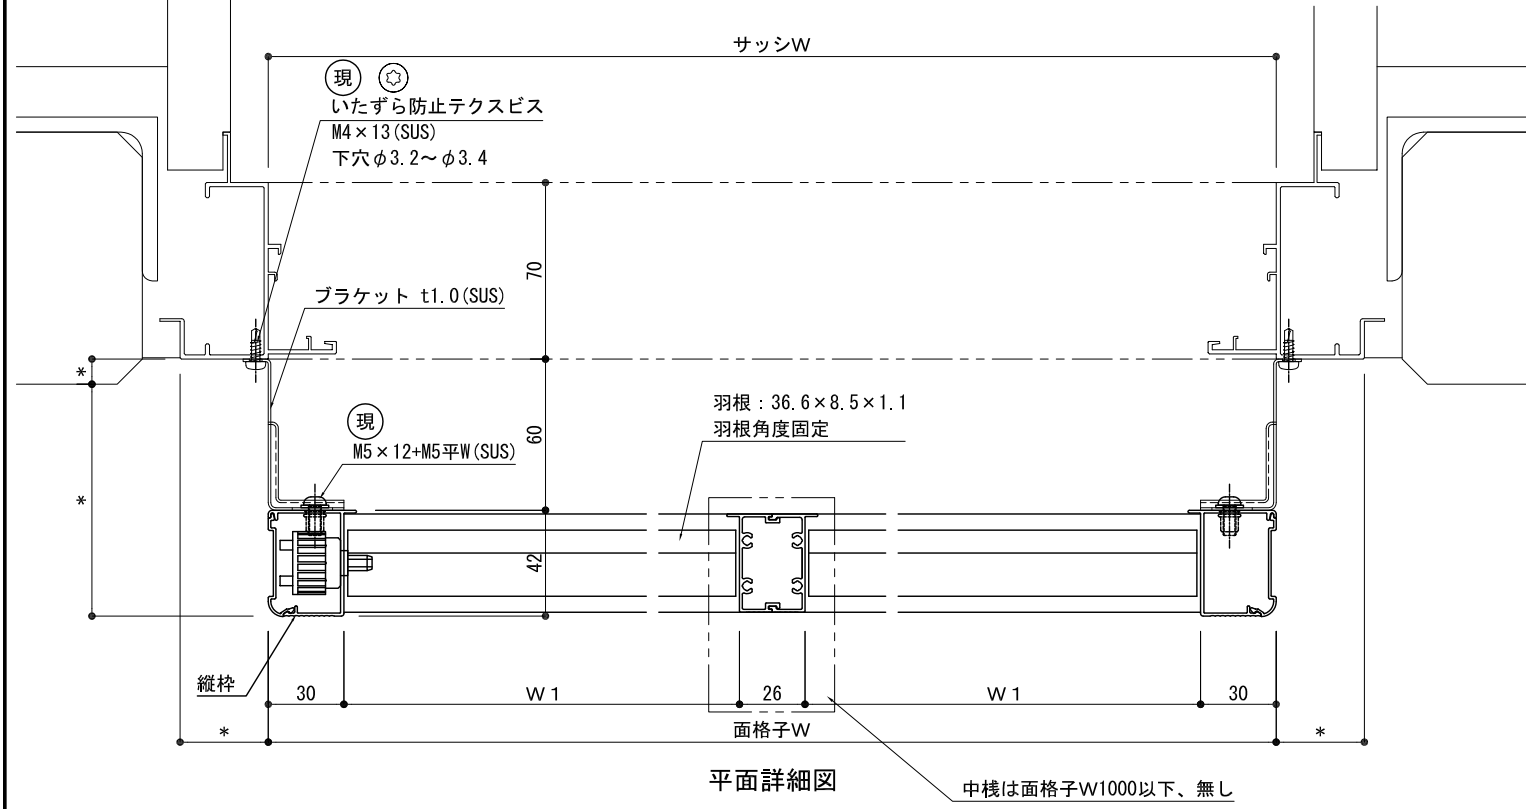

シングル(中棧無し) ダブル(中棧有り)

外観姿図

<p>株式会社 ナカムラ</p> <p>TEL 06-6488-0801</p>	特記	受領	製図年月日	製図	営業	工事	工事名	図面番号
			施工	殿	製品名	ルーバー面格子 Vテクト (羽根固定型)		

シングル(中棧無し) ダブル(中棧有り)

外観姿図

株式会社 ナカムラ TEL 06-6488-0801	特記	受領	製図年月日	製図	営業	工事	工事名	図面番号
			施工				製品名	
							ルーバー面格子 Vテクト (羽根固定型) LIXIL:PRO-SE (FIX窓) ALC納まり	