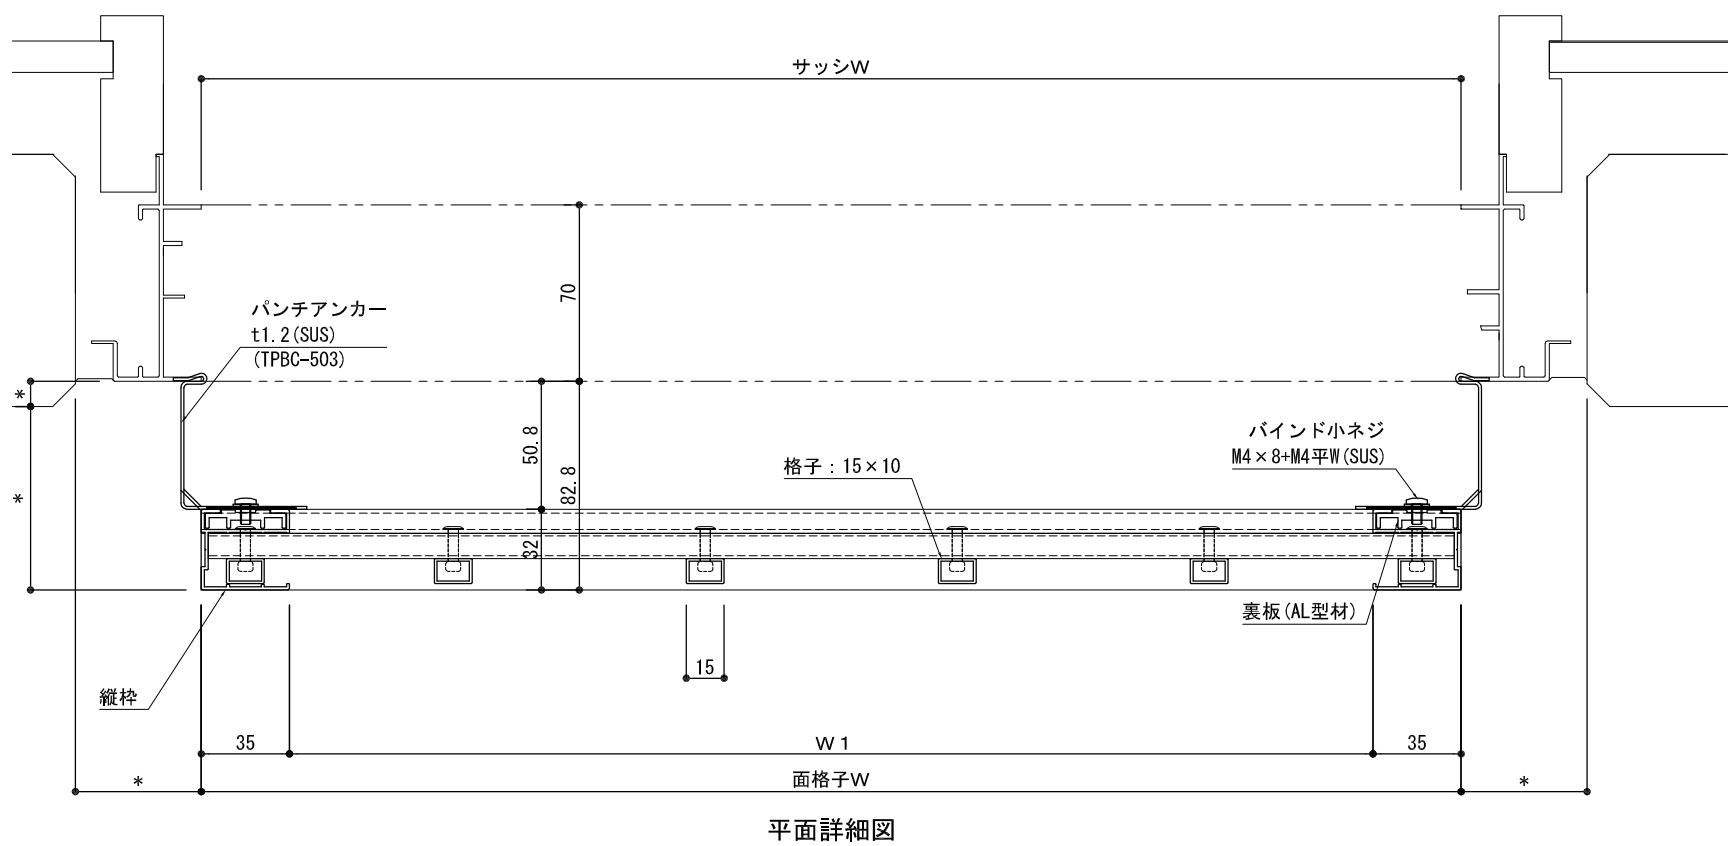

S=1/3, 1/20

 <b>株式会社 ナカムラ</b> TEL 06-6488-0801	特記	受領	製図年月日	製図	営業	工事	工事名	図面番号
			施工			殿	製品名 NB面格子 ダイヤ格子 パンチアンカー仕様 RC納まり	

S=1/3, 1/20