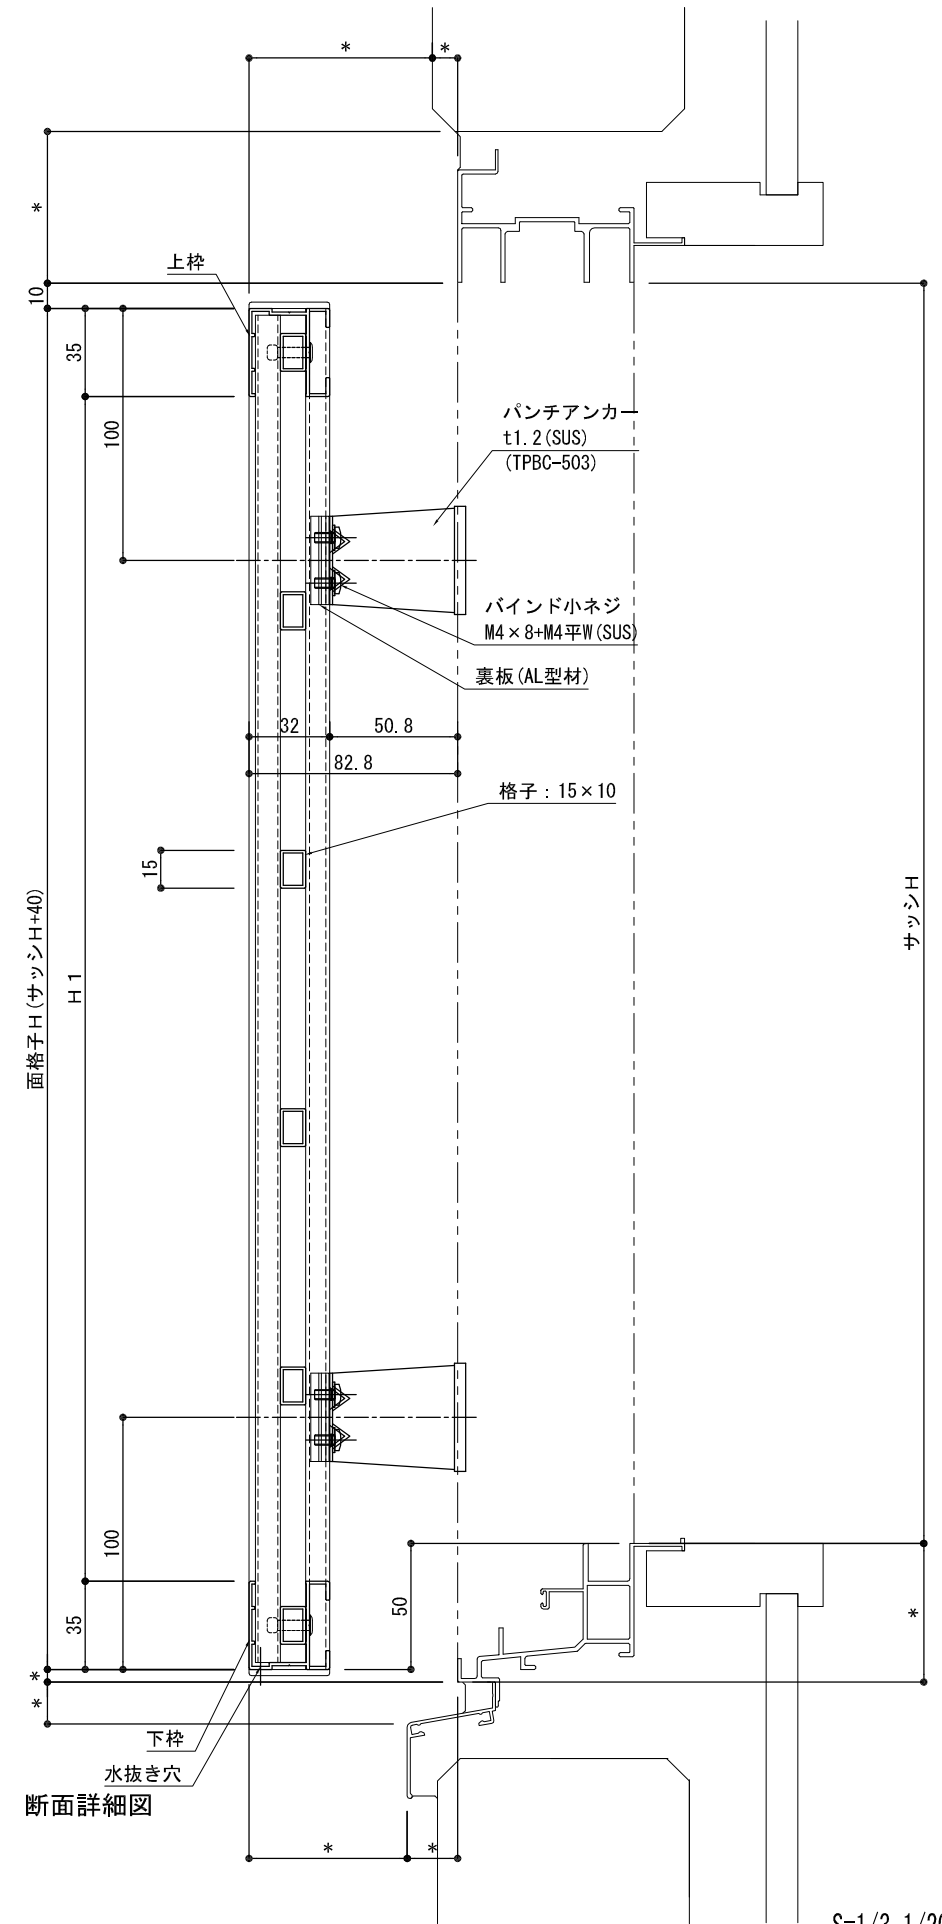

S=1/3, 1/20

 <b>株式会社 ナカムラ</b> TEL 06-6488-0801	特記	受領	製図年月日	製図	営業	工事	工事名	図面番号
			施工			殿	製品名 NB面格子 ダイヤ格子 パンチアンカー仕様 RC納まり	

S=1/3, 1/20