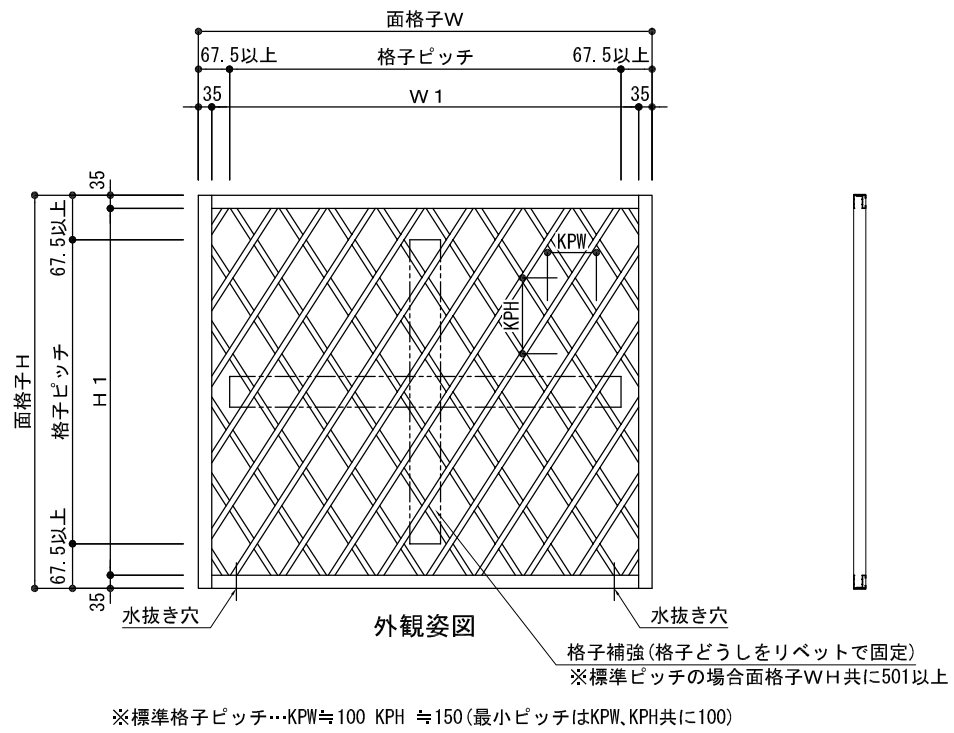

S=1/3, 1/20

 <b>株式会社 ナカムラ</b> TEL 06-6488-0801	特記	受領	製図年月日	製図	営業	工事	工事名	図面番号
			施工			殿	製品名 NB面格子 ダイヤ格子 パンチアンカー仕様 RC納まり	

S=1/3, 1/20