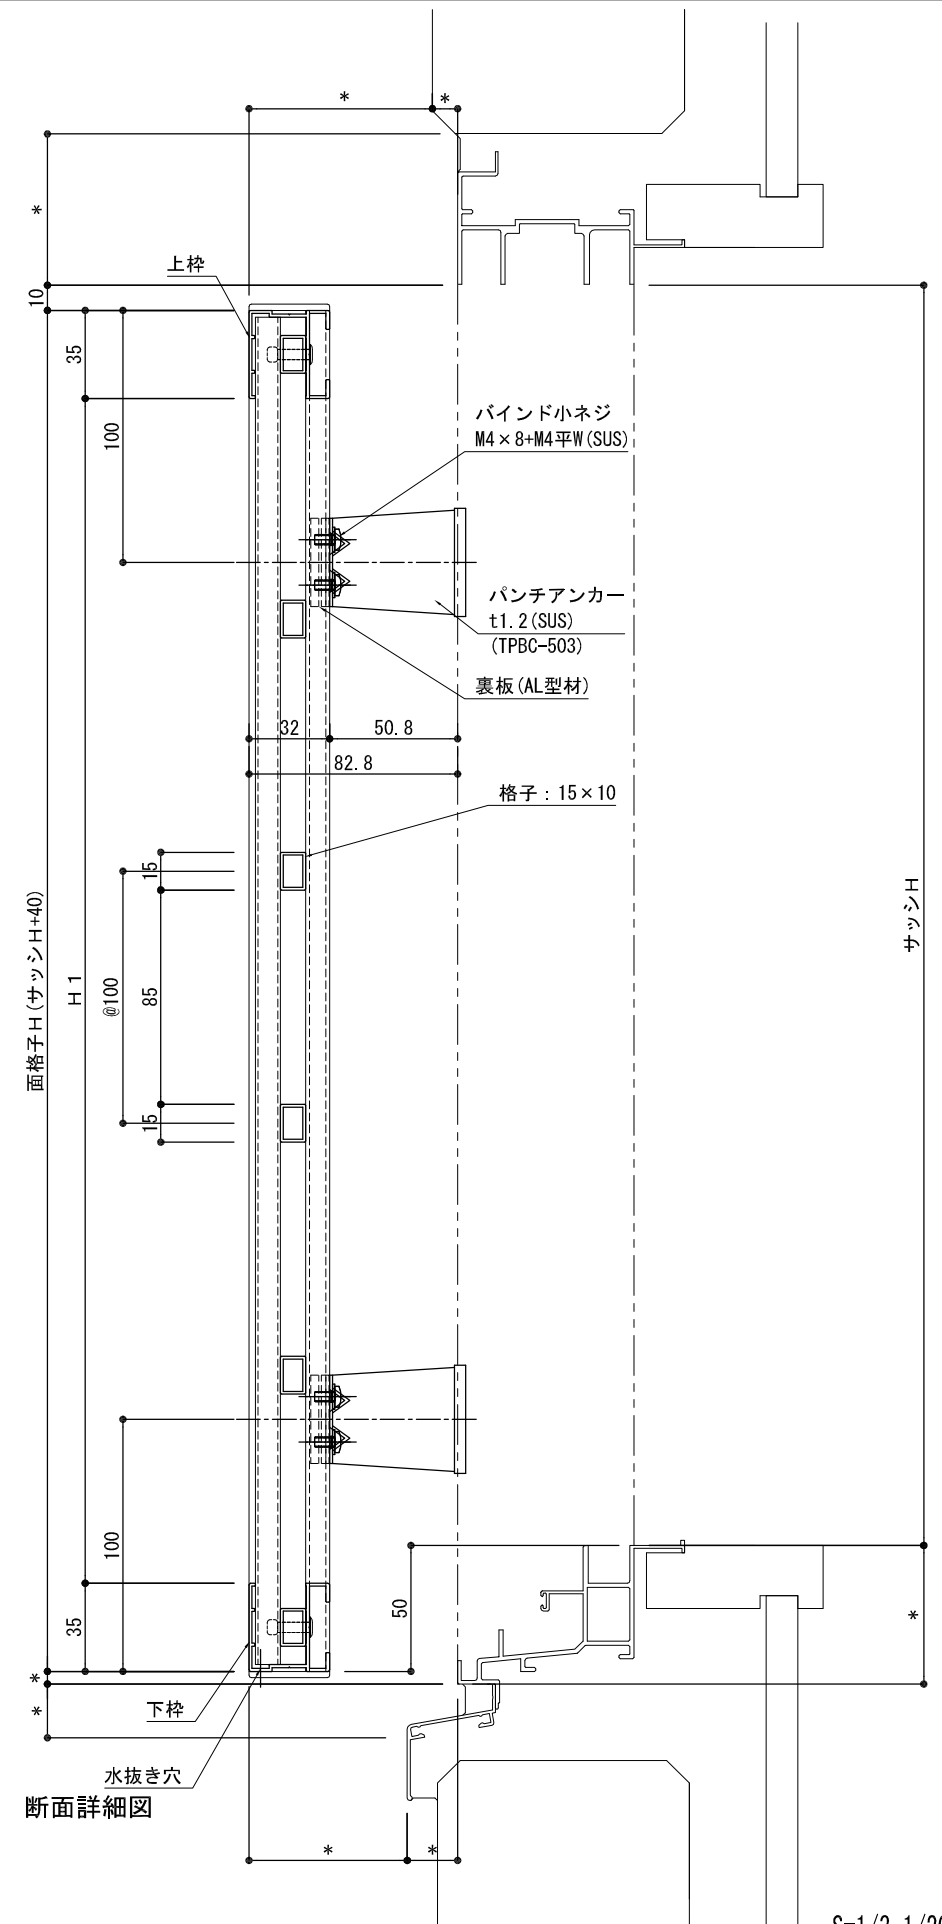

S=1/3, 1/20

 <b>株式会社 ナカムラ</b> TEL 06-6488-0801	特記	受領	製図年月日	製図	営業	工事	工事名	図面番号
			施工			殿	製品名 NB面格子 障子格子 パンチアンカー仕様 RC納まり	

S=1/3, 1/20