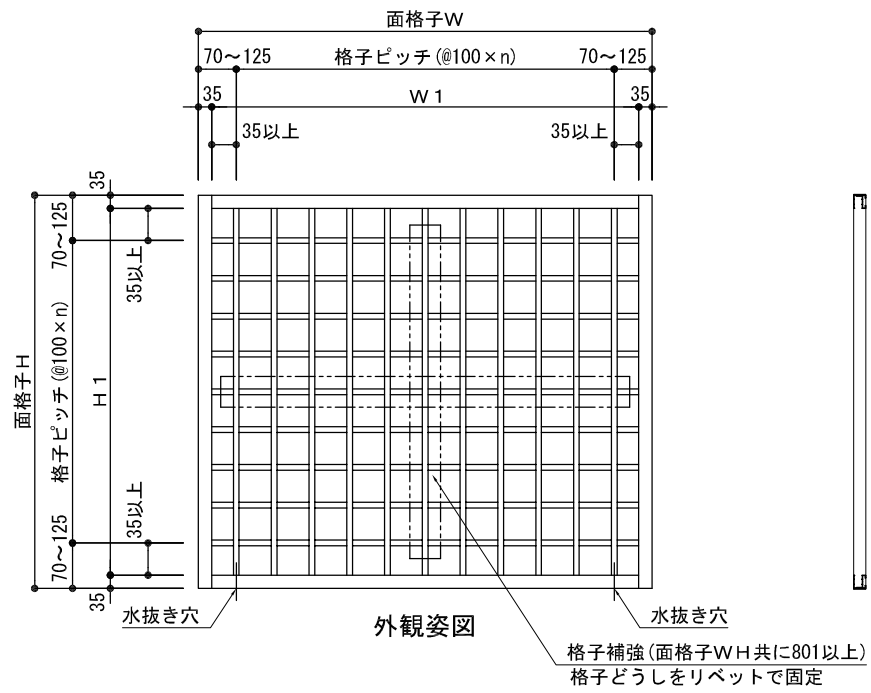

S=1/3, 1/20

 <b>株式会社 ナカムラ</b> TEL 06-6488-0801	特記	受領	製図年月日	製図	営業	工事	工事名	図面番号
			施工			殿	製品名 NB面格子 障子格子 パンチアンカー仕様 RC納まり	

S=1/3, 1/20