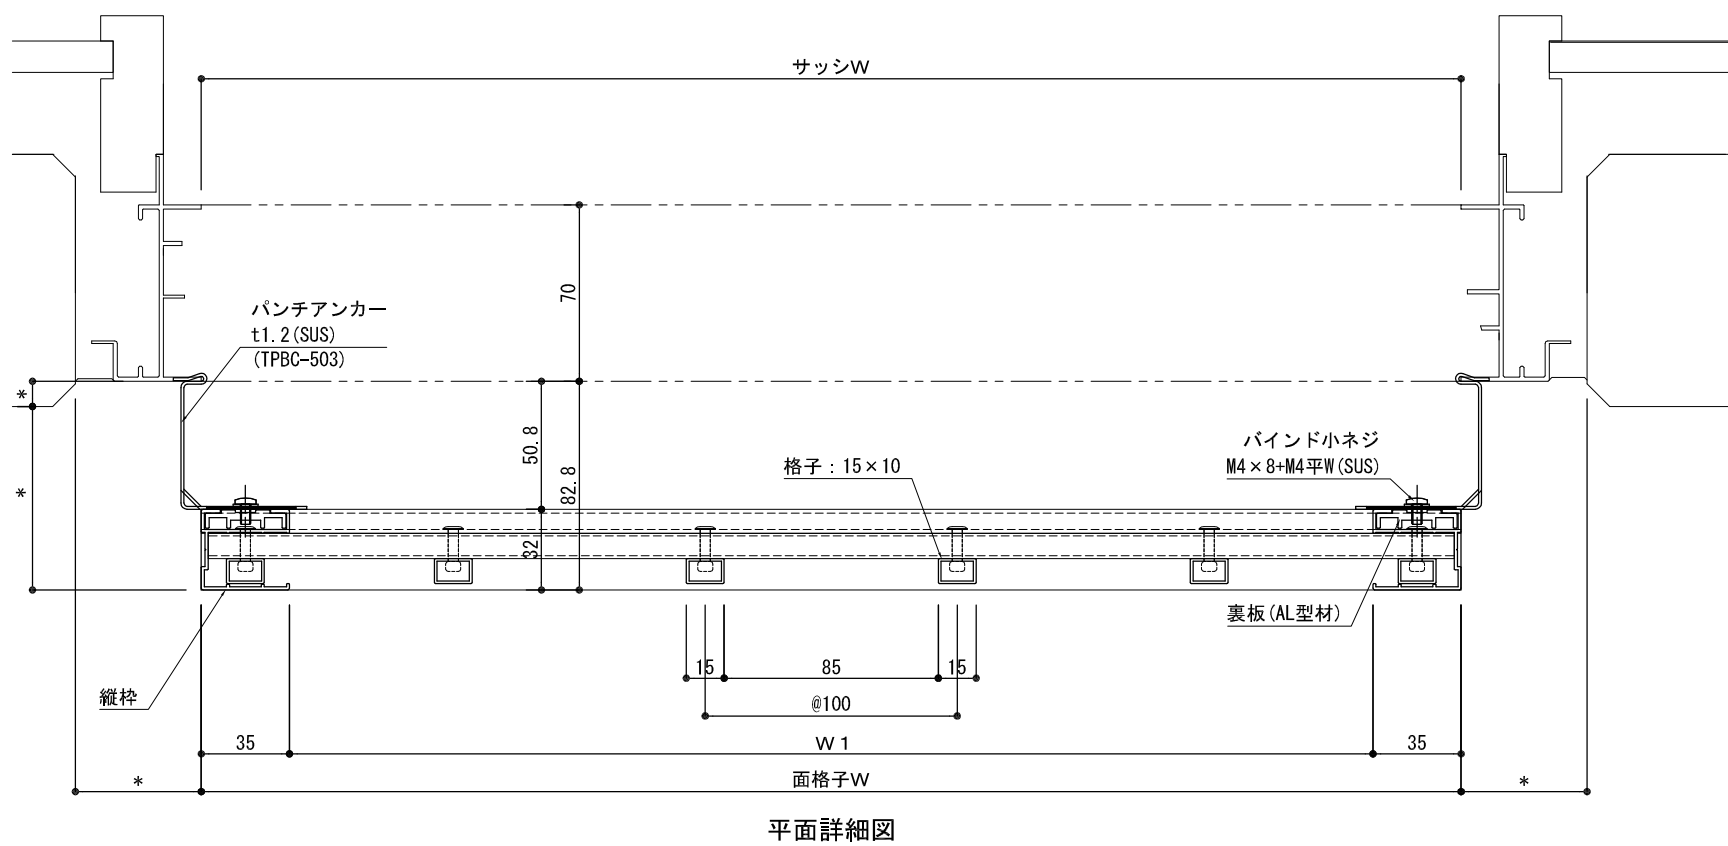

S=1/3, 1/20

 <b>株式会社 ナカムラ</b> TEL 06-6488-0801	特記	受領	製図年月日	製図	営業	工事	工事名	図面番号
			施工			殿	製品名 NB面格子 障子格子 パンチアンカー仕様 RC納まり	

S=1/3, 1/20