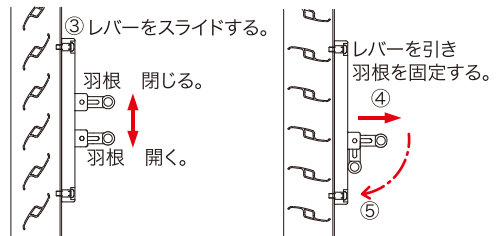

本体幅  
42mm

全開時

全開時は羽根が  
本体枠内に  
納まりスリム!

全閉時

羽根を閉じると  
省エネ!  
しっかり目隠し!

●平面図はダブルタイプです。

### 新機構の

### 羽根の開閉操作

羽根可動レバーを羽根可動手順に従い上・下操作することにより、羽根の角度を調整できます。操作は簡単。

### 羽根の可動手順

※羽根の角度調整は4段階でロックできます。(全閉、30°、60°、全開) ※Vテクトには羽根の角度調整が1段式と上下分割の2段式のタイプがあります。