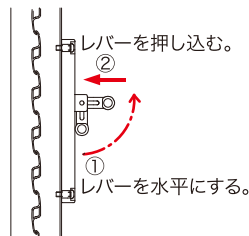

●平面図はダブルタイプです。

新機構の

羽根の開閉操作

羽根可動レバーを羽根可動手順に従い上・下操作することにより、羽根の角度を調整できます。操作は簡単。

羽根の可動手順

※羽根の角度調整は4段階でロックできます。(全閉、30°、60°、全開) ※Vテクトには羽根の角度調整が1段式と上下分割の2段式のタイプがあります。

網戸・窓ガラスのメンテナンス仕様

オプション

面格子を開放することにより網戸と窓ガラスのお掃除が簡単にできます。

面格子取り付けブラケットの下側についているメンテナンス用ビス2箇所(左右各1箇所)をプラスドライバーで緩め、面格子を下から上に押し上げ網戸を取り外してください。