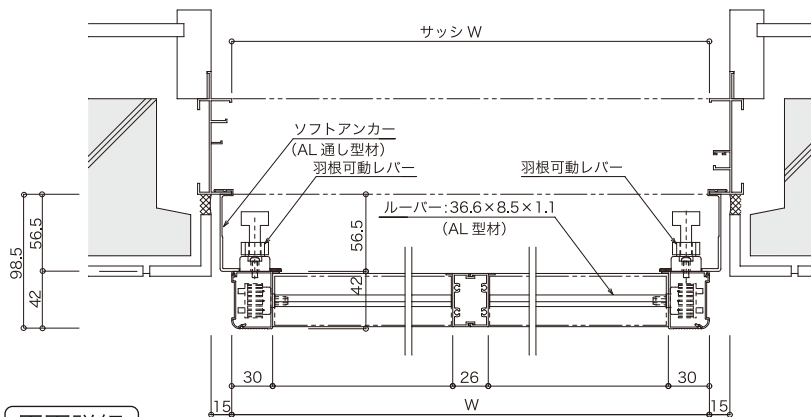

本体幅  
42mm

全開時

全開時は羽根が  
本体枠内に  
納まりスリム!

全閉時

羽根を閉じると  
省エネ!  
しっかり目隠し!

●平面図はダブルタイプです。