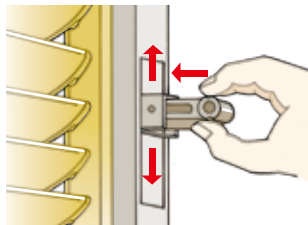

本体幅  
42mm

全開時

全開時は羽根が  
本体枠内に  
納まりスリム!

全閉時

羽根を閉じると  
省エネ!  
しっかり目隠し!

●平面図はダブルタイプです。

### 羽根の開閉操作

羽根可動レバーを羽根可動手順に従い上・下操作することにより、羽根の角度を調整できます。操作は簡単。