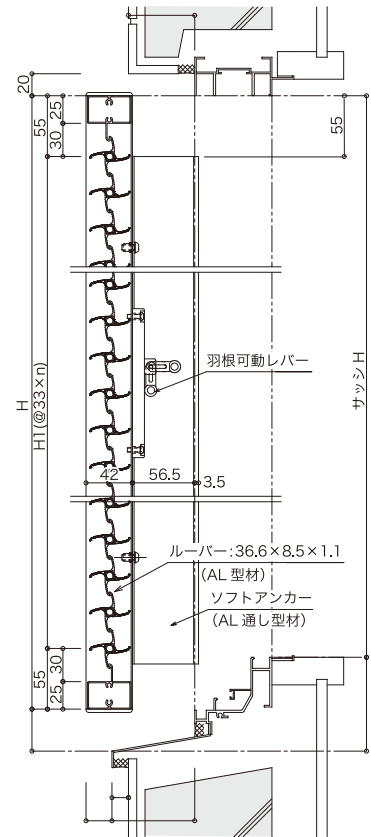

本体幅  
42mm

全開時

全開時は羽根が  
本体枠内に  
納まりスリム!

全閉時

羽根を閉じると  
省エネ!  
しっかり目隠し!

●平面図はダブルタイプです。