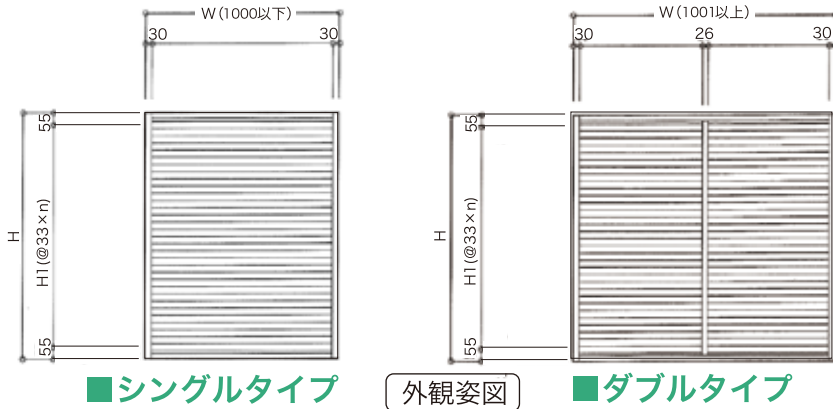

本体幅  
42mm

全開時

全開時は羽根が  
本体枠内に  
納まりスリム!

全閉時

羽根を閉じると  
省エネ!  
しっかり目隠し!

●平面図はダブルタイプです。