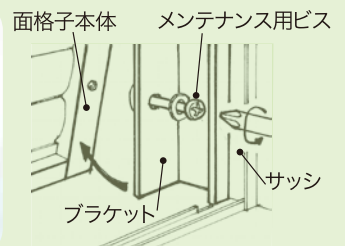

### 羽根の開閉操作

羽根可動レバーを羽根可動手順に従い上・下操作することにより、羽根の角度を調整できます。操作は簡単。

### 羽根の可動手順

※羽根の角度調整は4段階でロックできます。(全閉、30°、60°、全開) ※Vテクトには羽根の角度調整が1段式と上下分割の2段式のタイプがあります。

## 網戸・窓ガラスのメンテナンス仕様

### オプション

面格子を開放することにより網戸と窓ガラスのお掃除が簡単にできます。

面格子取り付けブラケットの下側についているメンテナンス用ビス2箇所(左右各1箇所)をプラスドライバーで緩め、面格子を下から上に押し上げ網戸を取り外してください。