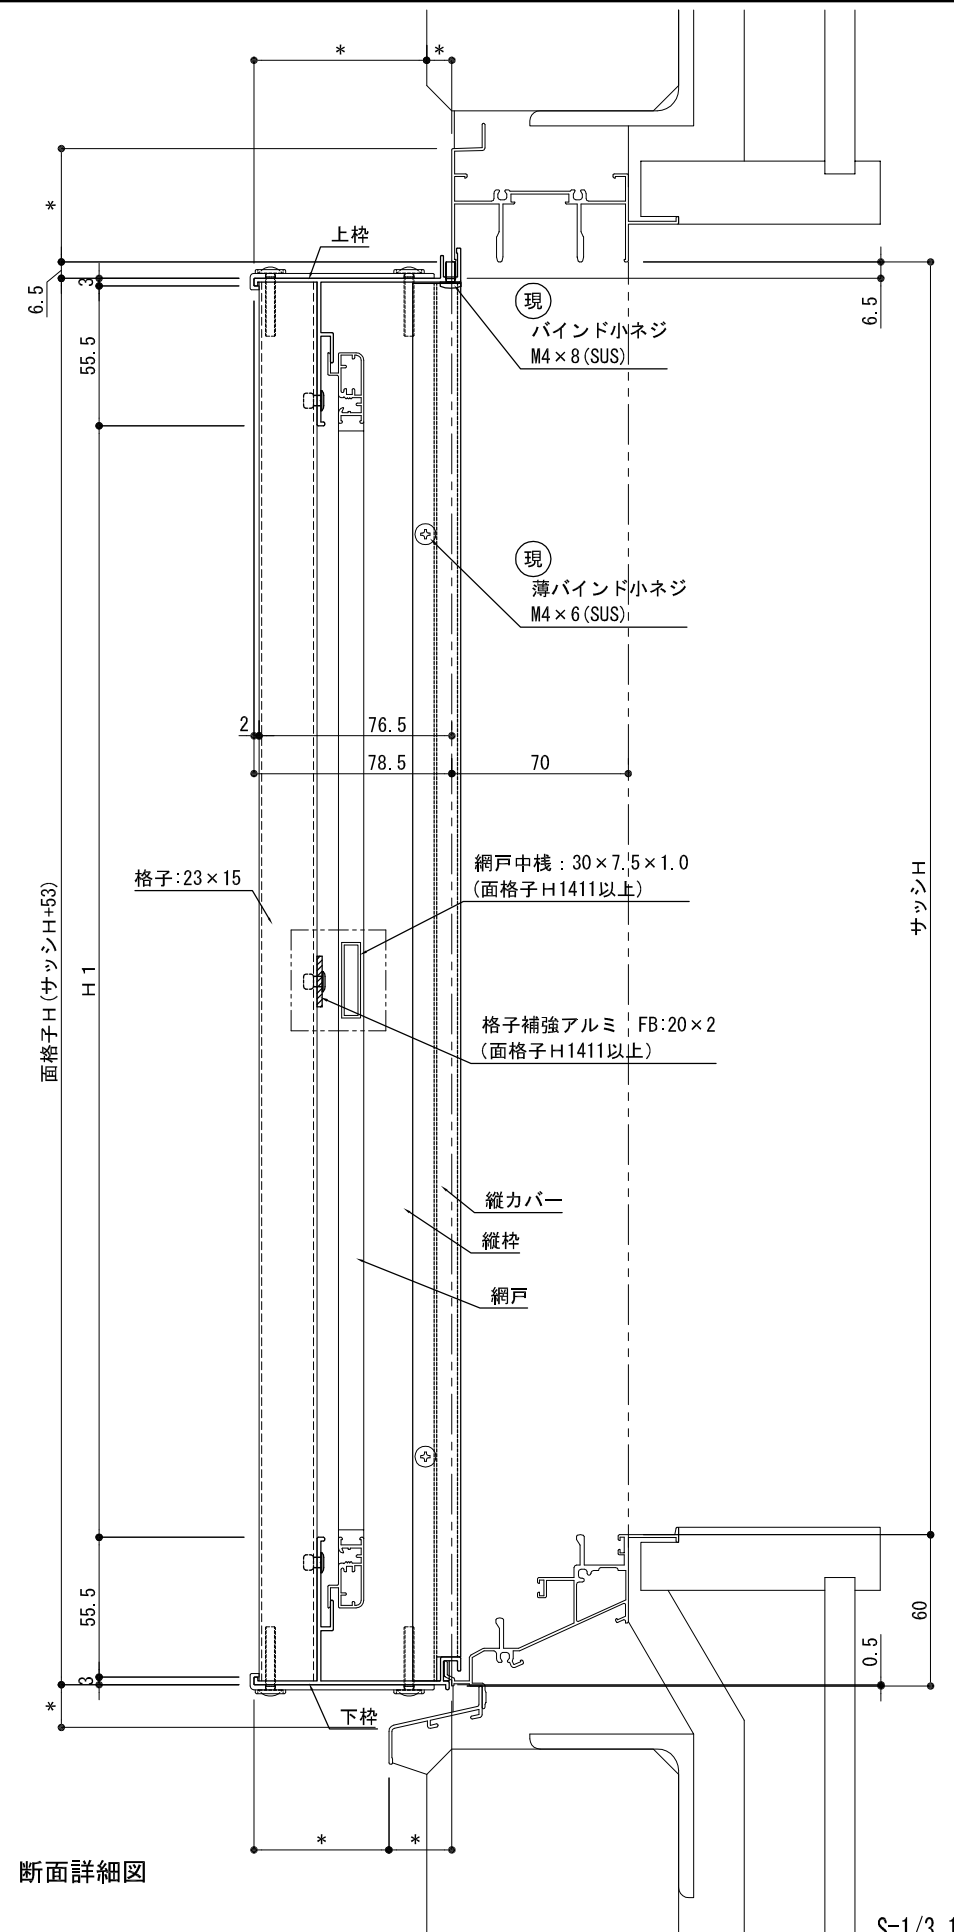

S=1/3, 1/20

株式会社 ナカムラ
TEL 06-6488-0801

特記

受領	製図年月日	製図	営業	工事	工事名	図面番号
	施工			殿	製品名 網戸付き縦格子 アミダブル 不二サッシ: FNS-70 RC納まり	

平面詳細図

断面詳細図

S=1/3, 1/20

株式会社 ナカムラ
TEL 06-6488-0801

特記

受領	製図年月日	製図	営業	工事	工事名	図面番号
	施工			殿	製品名 網戸付き縦格子 アミダブル 不二サッシ: FNS-70 ALC納まり	