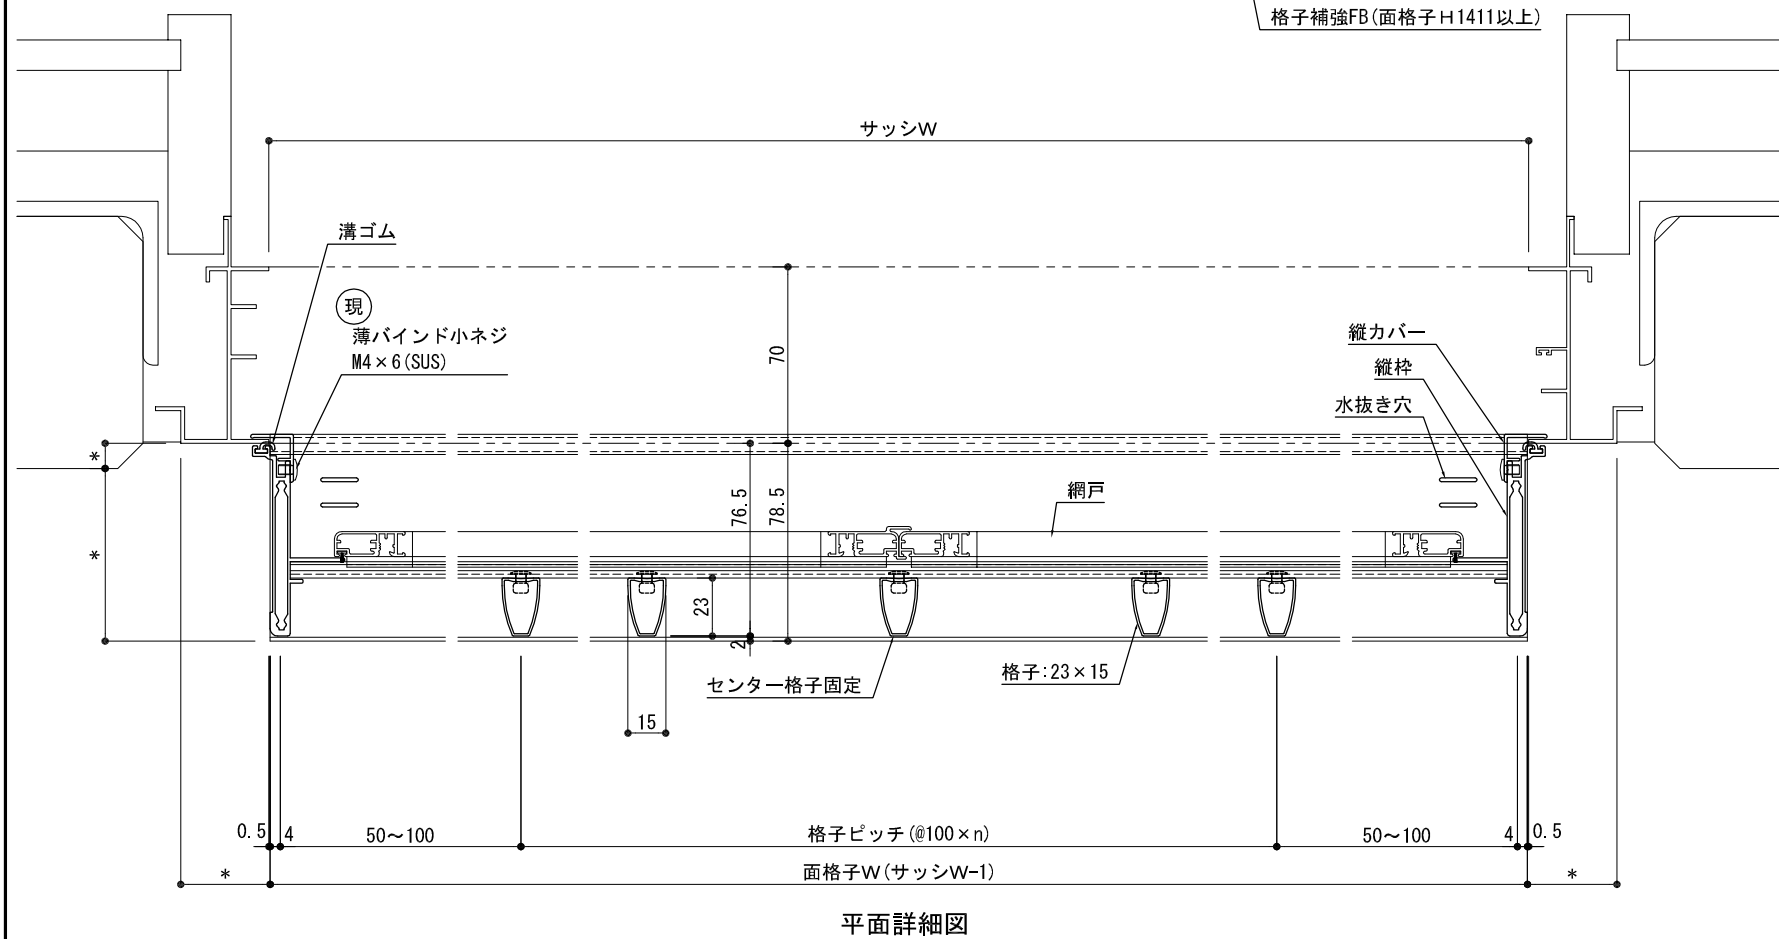

S=1/3, 1/20

株式会社 ナカムラ
TEL 06-6488-0801

特記

受領	製図年月日	製図	営業	工事	工事名	図面番号
	施工			殿	製品名 網戸付き縦格子 アミダブル 不二サッシ: FNS-70 RC納まり	

平面詳細図

断面詳細図

S=1/3, 1/20

株式会社 ナカムラ
TEL 06-6488-0801

特記

受領	製図年月日	製図	営業	工事	工事名	図面番号
	施工			殿	製品名 網戸付き縦格子 アミダブル 不二サッシ: FNS-70 ALC納まり	