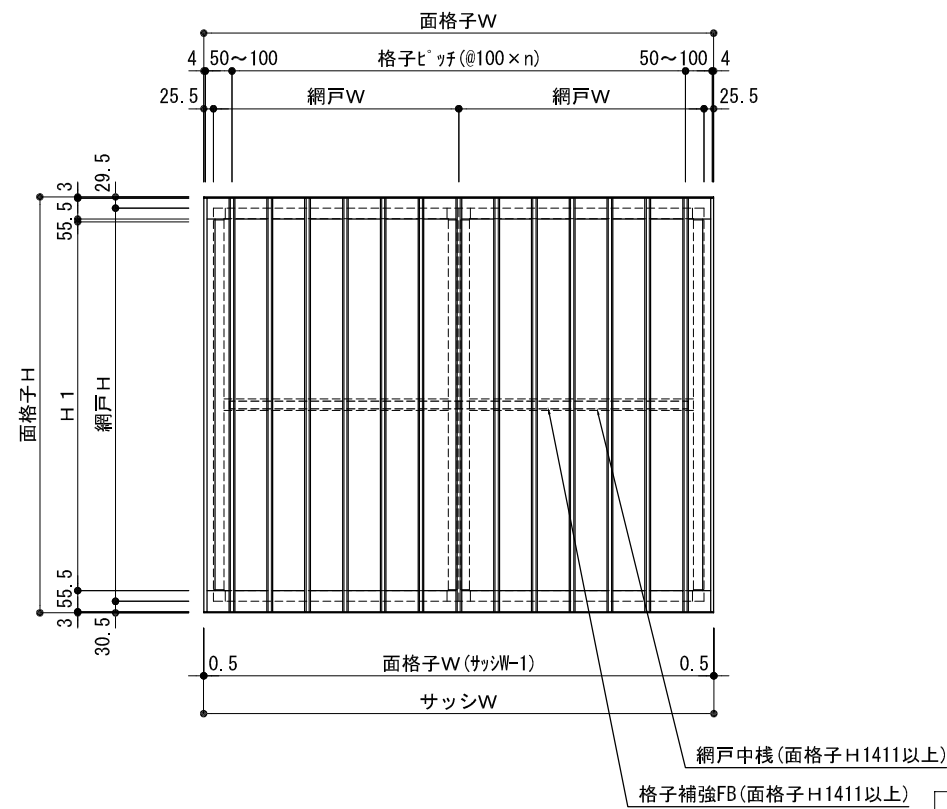

S=1/3, 1/20

株式会社 ナカムラ
TEL 06-6488-0801

特記

受領	製図年月日	製図	営業	工事	工事名	図面番号
	施工			殿	製品名 網戸付き縦格子 アミダブル 不二サッシ: FNS-70 RC納まり	

平面詳細図

断面詳細図

S=1/3, 1/20

株式会社 ナカムラ
TEL 06-6488-0801

特記

受領	製図年月日	製図	営業	工事	工事名	図面番号
	施工			殿	製品名 網戸付き縦格子 アミダブル 不二サッシ: FNS-70 ALC納まり	