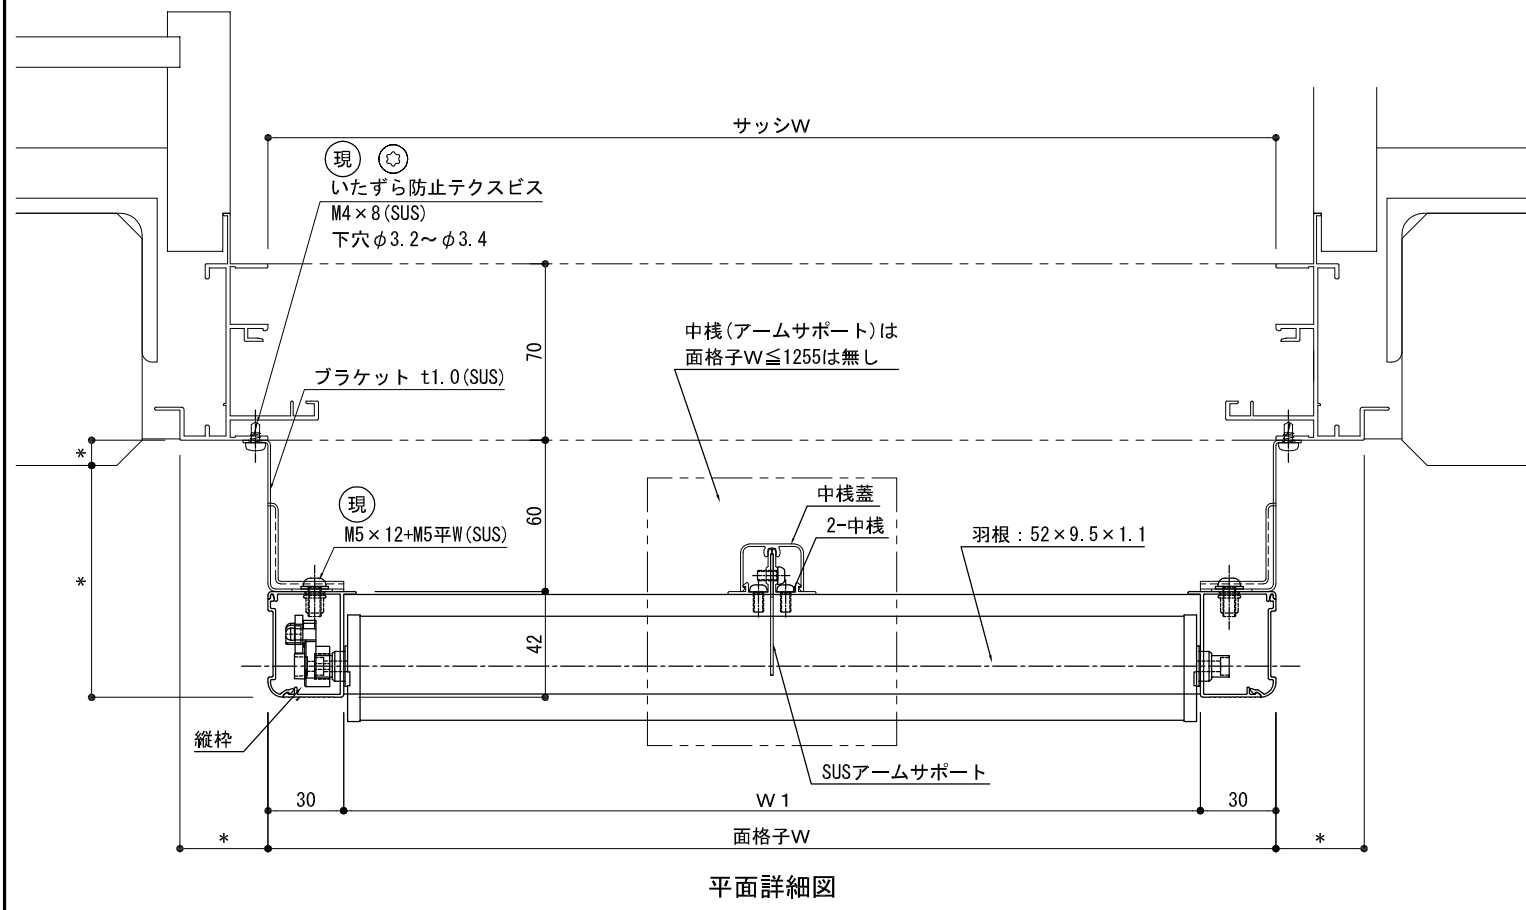

※本図の羽根固定角度は45° ですが
22.5°、30°、60°、67.5°、全開(90°)固定も
製作可能です。

S=1/3, 1/20

株式会社 ナカムラ TEL 06-6488-0801	特記	受領	製図年月日	製図	営業	工事	工事名	図面番号
			施工				製品名	
						殿	ルーバー面格子 ツバーサNK (羽根固定型) 不二サッシ:FNS-70 (FIX窓) RC納まり	

※本図の羽根固定角度は45° ですが
22.5°、30°、60°、67.5°、全開(90°)固定も
製作可能です。

S=1/3, 1/20

 株式会社 ナカムラ TEL 06-6488-0801	特記	受領	製図年月日	製図	営業	工事	工事名	図面番号
			施工				製品名	
							ルーパー面格子 ツバーサNK (羽根固定型)	
							不二サッシ:FNS-70 (FIX窓) ALC納まり	