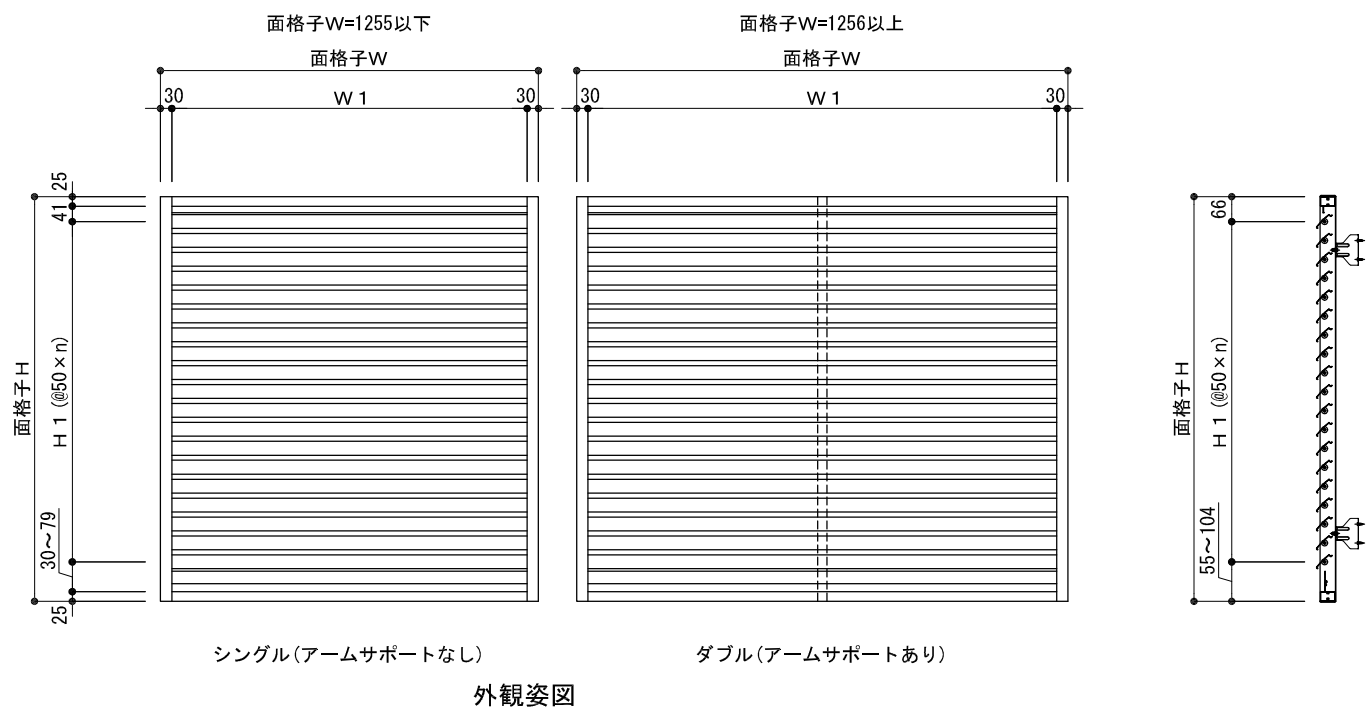

※本図の羽根固定角度は45° ですが
22.5°、30°、60°、67.5°、全開(90°)固定も
製作可能です。

S=1/3, 1/20

株式会社 ナカムラ TEL 06-6488-0801	特記	受領	製図年月日	製図	営業	工事	工事名	図面番号
			施工				製品名	
						殿	ルーバー面格子 ツバーサNK (羽根固定型) 不二サッシ:FNS-70 (FIX窓) RC納まり	

※本図の羽根固定角度は45° ですが
22.5°、30°、60°、67.5°、全開(90°)固定も
製作可能です。

S=1/3, 1/20

 株式会社 ナカムラ TEL 06-6488-0801	特記	受領	製図年月日	製図	営業	工事	工事名	図面番号
			施工				製品名	
							ルーパー面格子 ツバーサNK (羽根固定型)	
							不二サッシ:FNS-70 (FIX窓) ALC納まり	