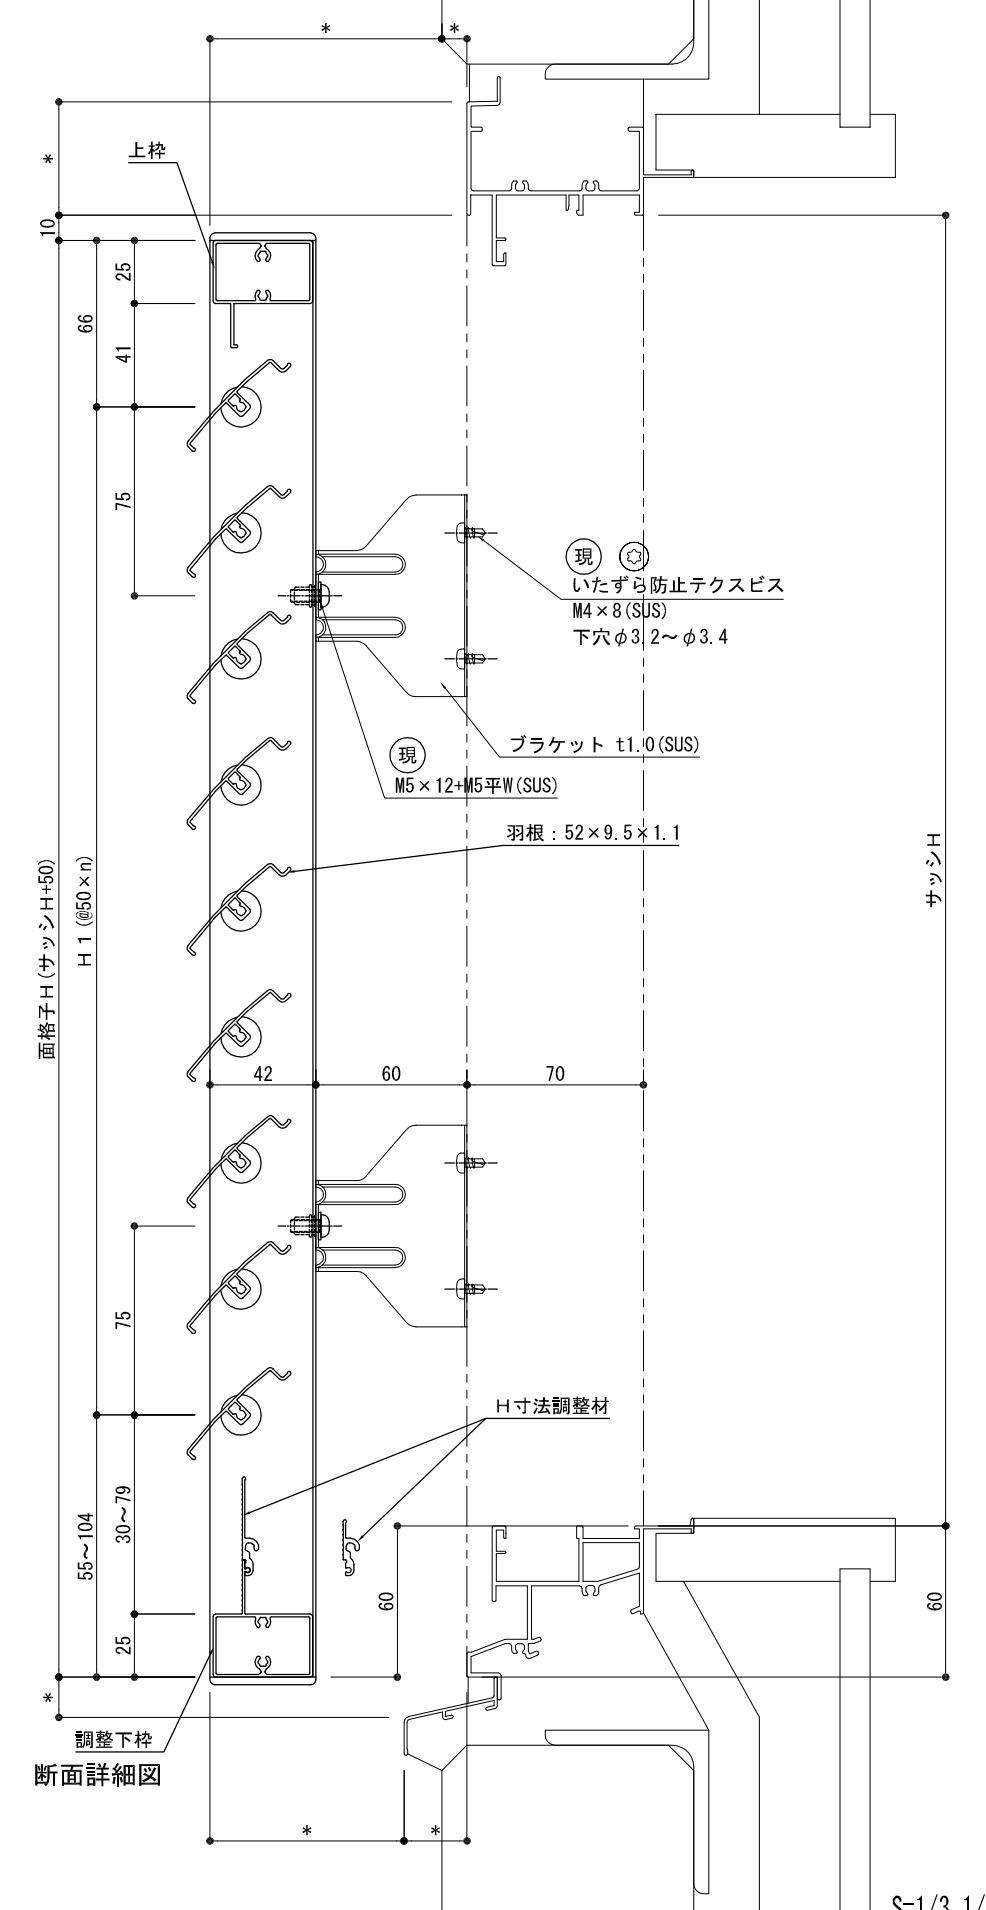

※本図の羽根固定角度は45° ですが
22.5°、30°、60°、67.5°、全開(90°)固定も
製作可能です。

S=1/3, 1/20

株式会社 ナカムラ TEL 06-6488-0801	特記	受領	製図年月日	製図	営業	工事	工事名	図面番号
			施工				製品名	
						殿	ルーバー面格子 ツバーサNK (羽根固定型) 不二サッシ:FNS-70 (FIX窓) RC納まり	

※本図の羽根固定角度は45° ですが
22.5°、30°、60°、67.5°、全開(90°)固定も
製作可能です。

S=1/3, 1/20

 株式会社 ナカムラ TEL 06-6488-0801	特記	受領	製図年月日	製図	営業	工事	工事名	図面番号
			施工				製品名	
							ルーパー面格子 ツバーサNK (羽根固定型)	
							不二サッシ:FNS-70 (FIX窓) ALC納まり	