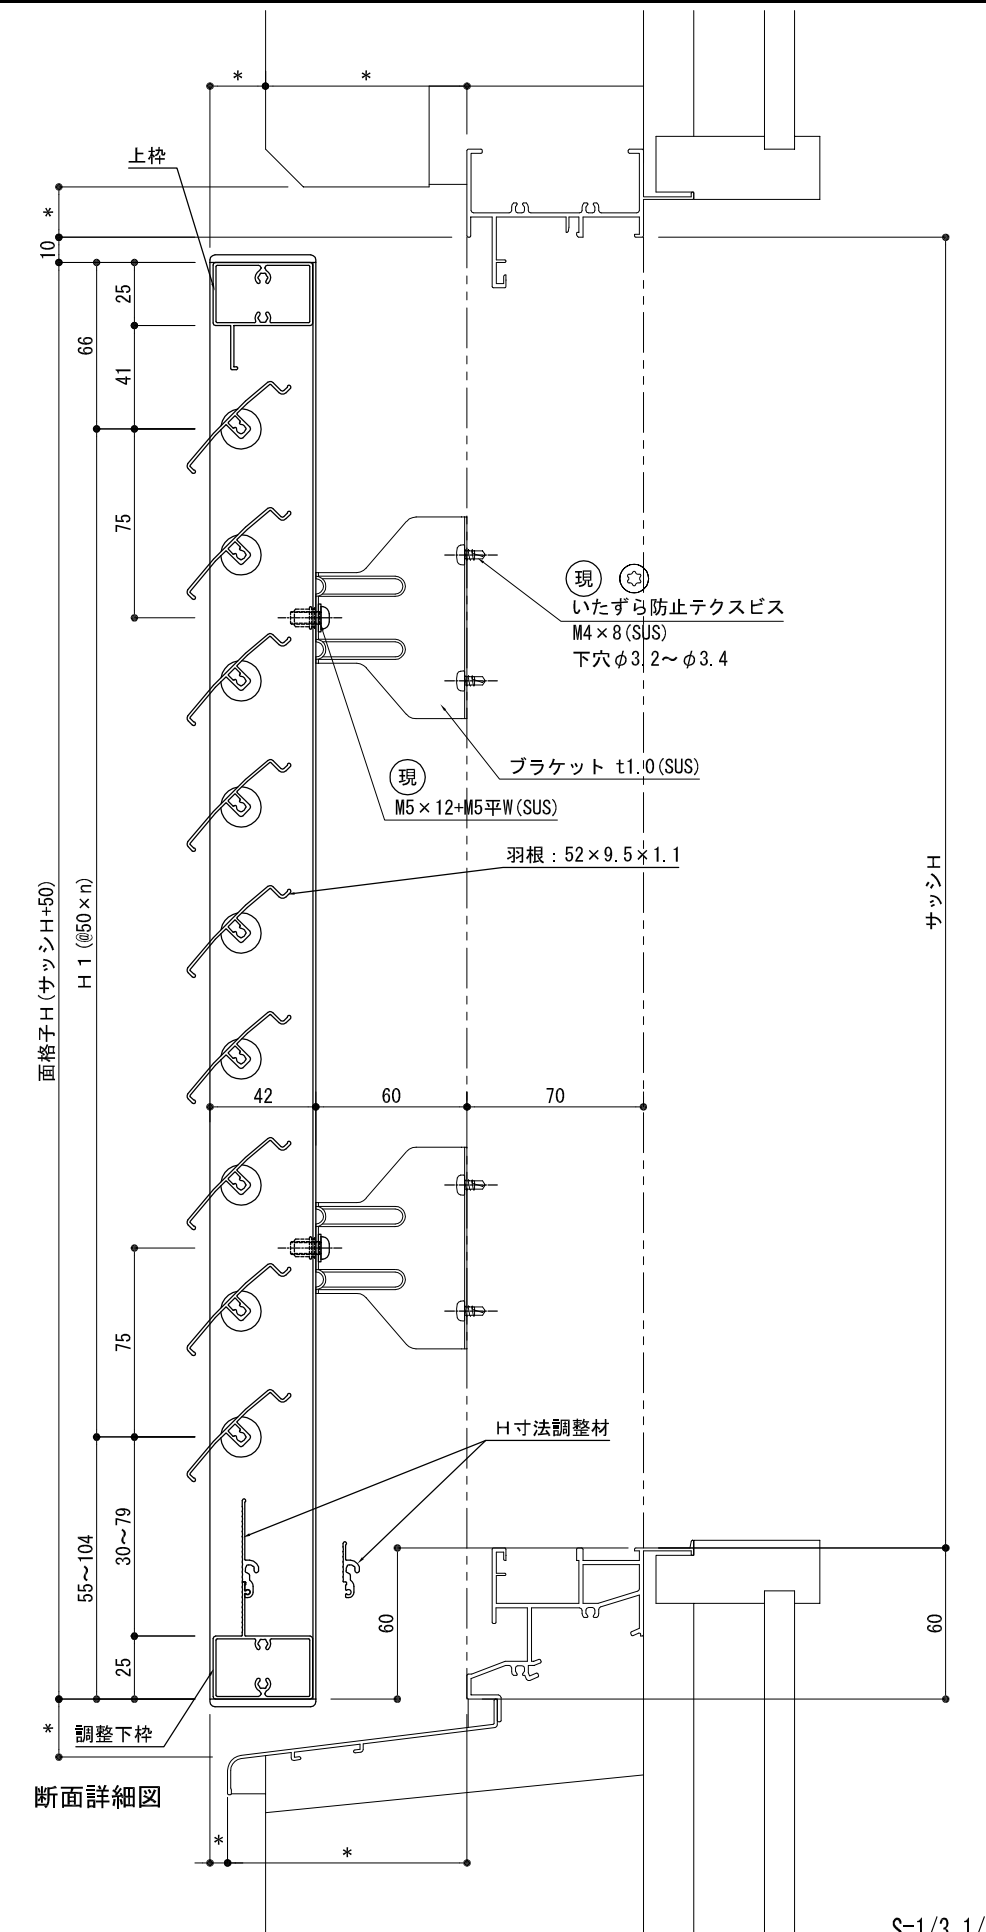

※本図の羽根固定角度は45° ですが
22.5°、30°、60°、67.5°、全開(90°)固定も
製作可能です。

S=1/3, 1/20

株式会社 ナカムラ TEL 06-6488-0801	特記	受領	製図年月日	製図	営業	工事	工事名	図面番号
			施工				製品名	
						殿	ルーバー面格子 ツバーサNK (羽根固定型) 不二サッシ:FNS-70 (FIX窓) RC納まり	

※本図の羽根固定角度は45° ですが
22.5°、30°、60°、67.5°、全開(90°)固定も
製作可能です。

S=1/3, 1/20

 株式会社 ナカムラ TEL 06-6488-0801	特記	受領	製図年月日	製図	営業	工事	工事名	図面番号
			施工				製品名	
							ルーパー面格子 ツバーサNK (羽根固定型)	
							不二サッシ:FNS-70 (FIX窓) ALC納まり	