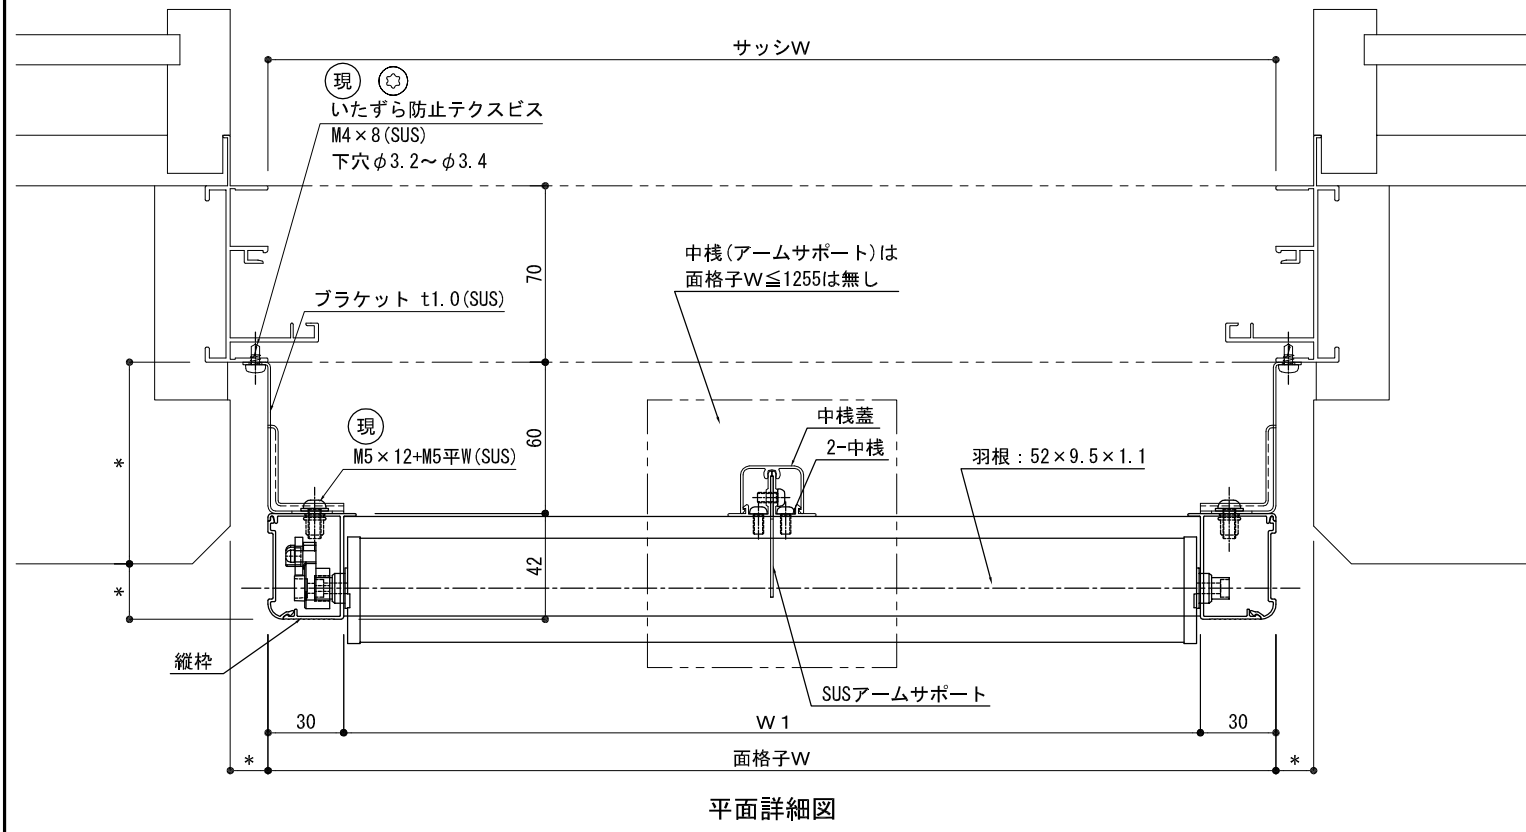

※本図の羽根固定角度は45° ですが
22.5°、30°、60°、67.5°、全開(90°)固定も
製作可能です。

S=1/3, 1/20

株式会社 ナカムラ TEL 06-6488-0801	特記	受領	製図年月日	製図	営業	工事	工事名	図面番号
			施工				製品名	
						殿	ルーバー面格子 ツバーサNK (羽根固定型) 不二サッシ:FNS-70 (FIX窓) RC納まり	

※本図の羽根固定角度は45° ですが
22.5°、30°、60°、67.5°、全開(90°)固定も
製作可能です。

S=1/3, 1/20

 株式会社 ナカムラ TEL 06-6488-0801	特記	受領	製図年月日	製図	営業	工事	工事名	図面番号
			施工				製品名	
							ルーパー面格子 ツバーサNK (羽根固定型)	
							不二サッシ:FNS-70 (FIX窓) ALC納まり	