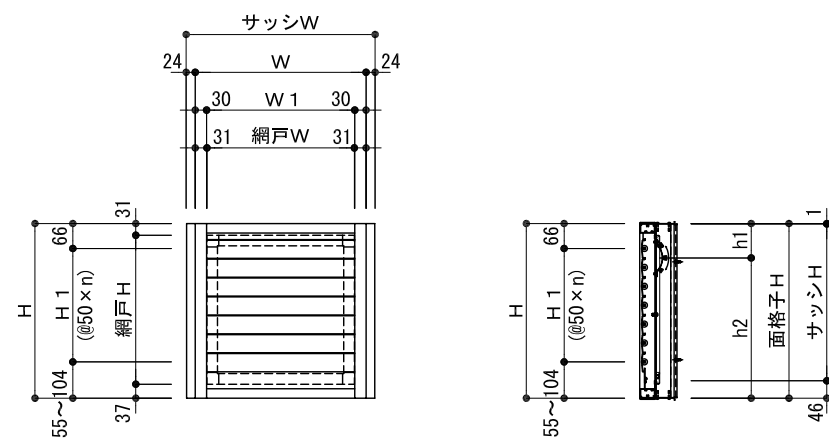

外観姿図

※h1最小寸法=91

平面詳細図

断面詳細図

S=1/3, 1/20

受領	製図年月日	製図	営業	工事	工事名	図面番号
	施工			殿	製品名 網戸付き可動ルーバー面格子 ツバーサウト(内倒し窓用)三協立山:MTG-70	

外観姿図

※h1最小寸法=91

平面詳細図

断面詳細図

S=1/3, 1/20

株式会社 ナカムラ
TEL 06-6488-0801

特記

受領	製図年月日	製図	営業	工事	工事名	図面番号
	施工			殿	製品名 網戸付き可動ルーバー面格子 ツバーサウト(内倒し窓用)三協立山:MTG-70 MSタイ	