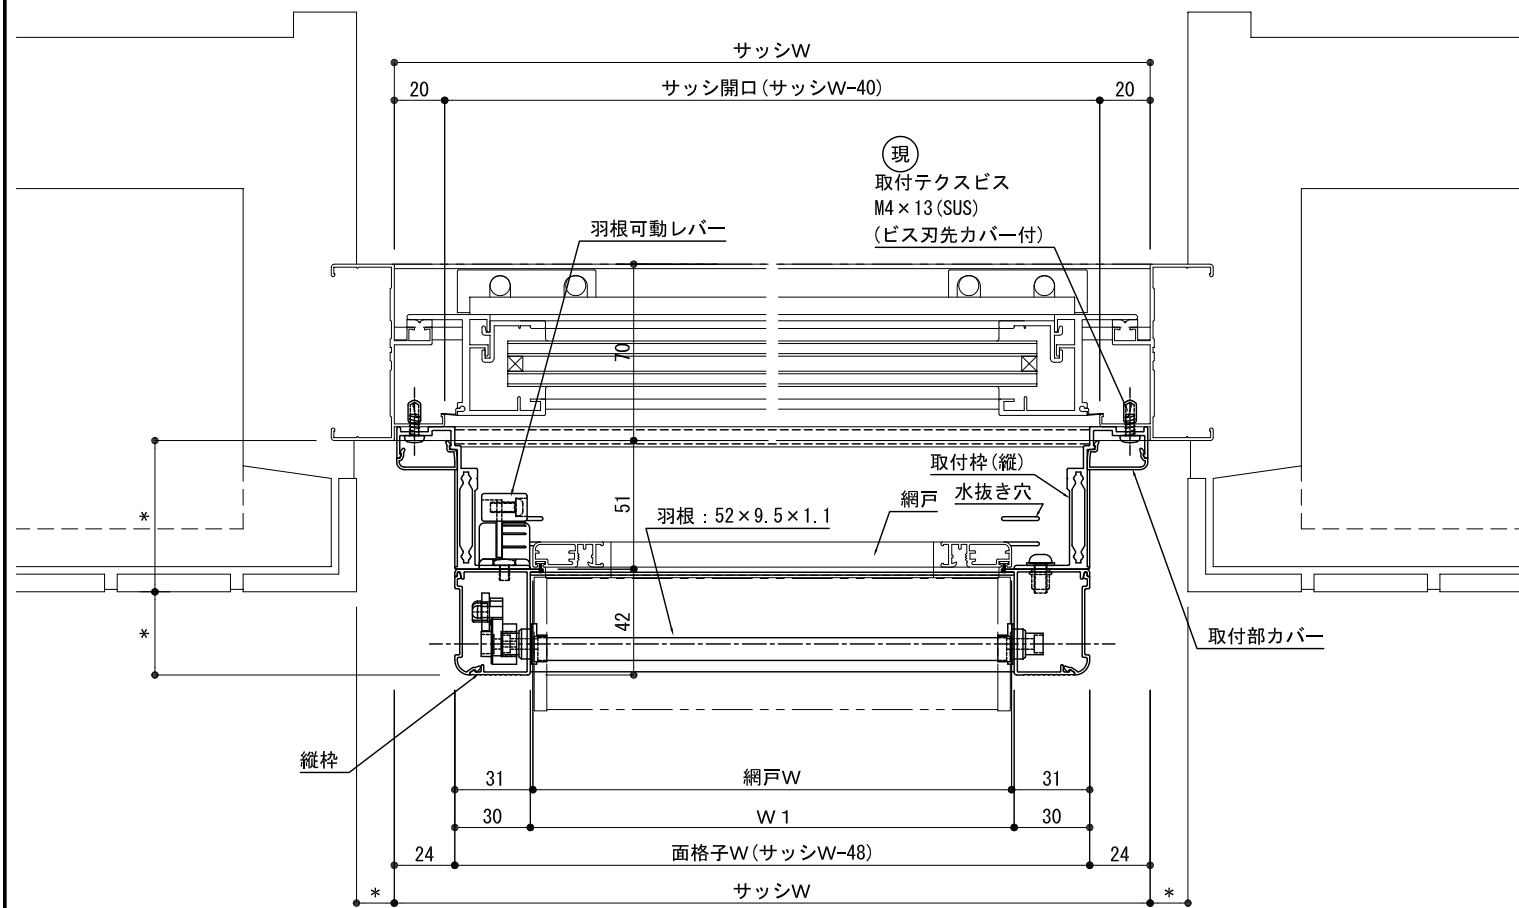

外観姿図

※h1最小寸法=91

平面詳細図

断面詳細図

S=1/3, 1/20

受領	製図年月日	製図	営業	工事	工事名	図面番号
	施工			殿	製品名 網戸付き可動ルーバー面格子 ツバーサウト(内倒し窓用)三協立山:MTG-70	

外観姿図

※h1最小寸法=91

平面詳細図

断面詳細図

S=1/3, 1/20

株式会社 ナカムラ
TEL 06-6488-0801

特記

受領	製図年月日	製図	営業	工事	工事名	図面番号
	施工			殿	製品名 網戸付き可動ルーバー面格子 ツバーサウト(内倒し窓用)三協立山:MTG-70 MSタイ	