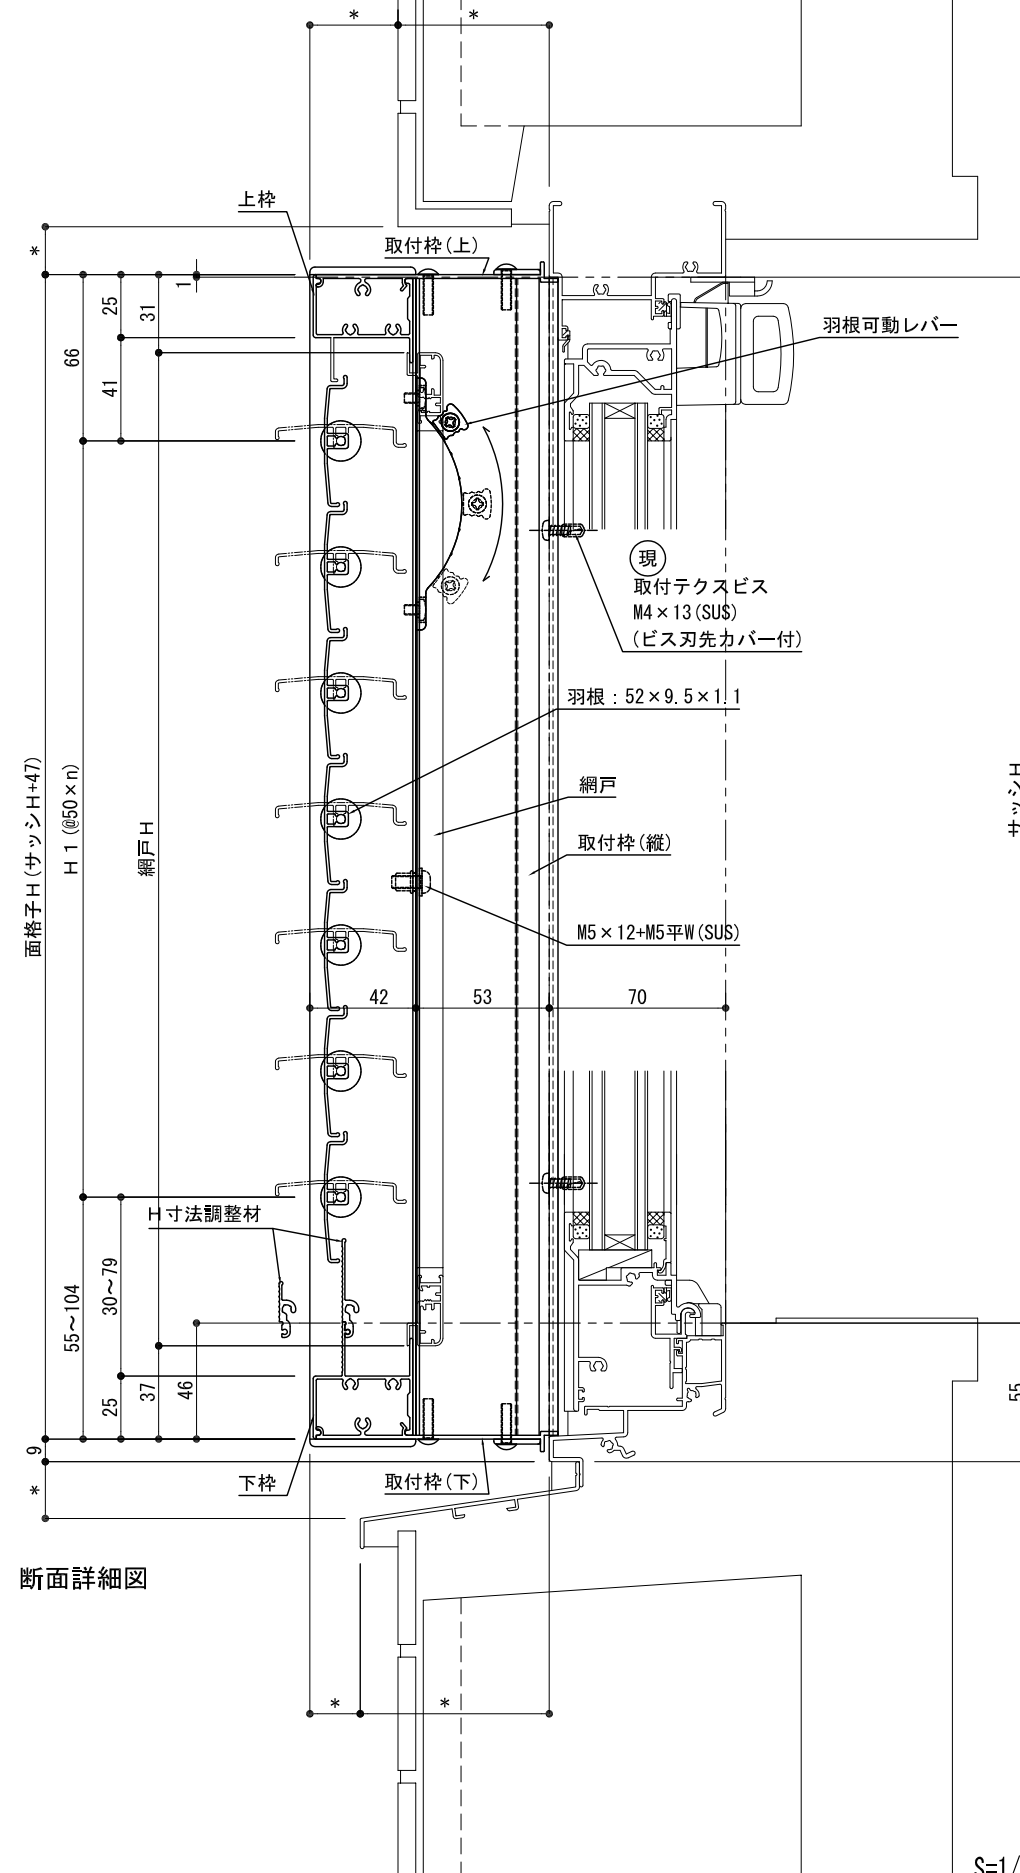

外観姿図

※h1最小寸法=91

平面詳細図

断面詳細図

S=1/3, 1/20

受領	製図年月日	製図	営業	工事	工事名	図面番号
	施工			殿	製品名 網戸付き可動ルーバー面格子 ツバーサウト(内倒し窓用)三協立山:MTG-70	

外観姿図

※h1最小寸法=91

平面詳細図

断面詳細図

S=1/3, 1/20

株式会社 ナカムラ
TEL 06-6488-0801

特記

受領	製図年月日	製図	営業	工事	工事名	図面番号
	施工			殿	製品名 網戸付き可動ルーバー面格子 ツバーサウト(内倒し窓用)三協立山:MTG-70 MSタイ	