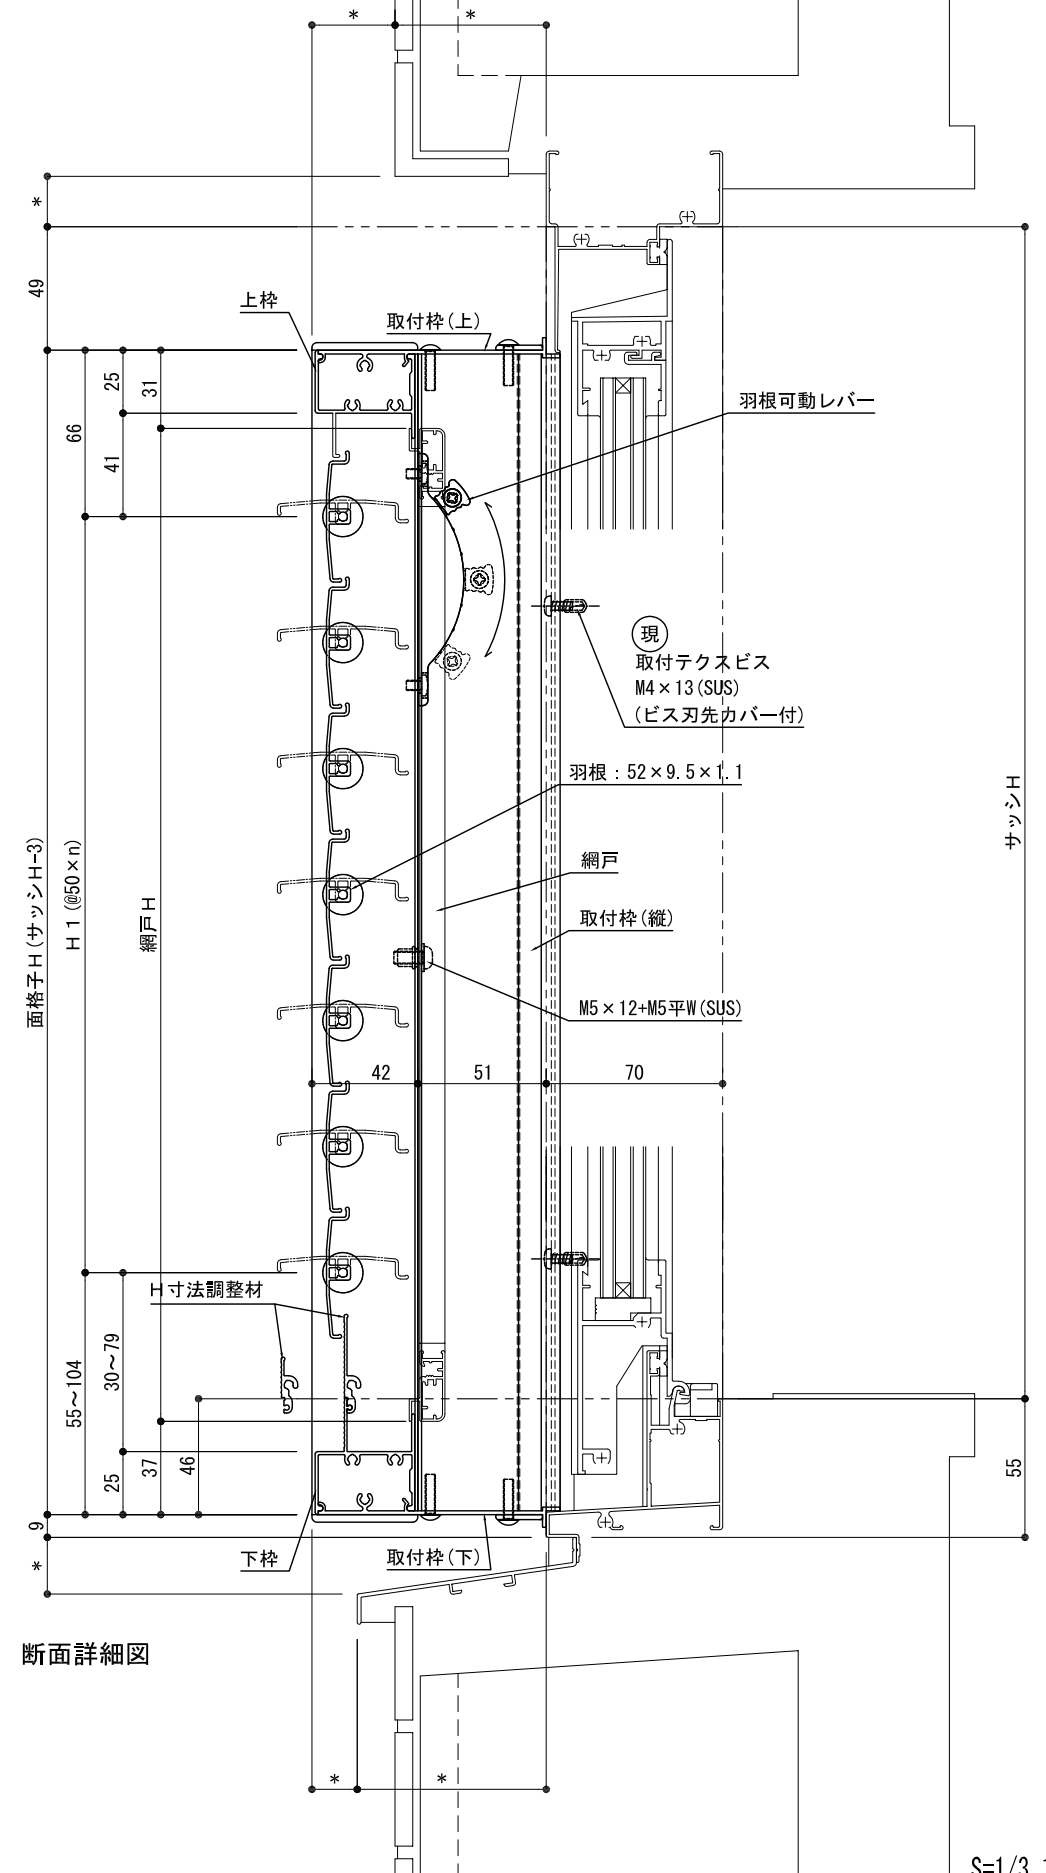

外観姿図

※h1最小寸法=91

平面詳細図

断面詳細図

S=1/3, 1/20

受領	製図年月日	製図	営業	工事	工事名	図面番号
	施工			殿	製品名 網戸付き可動ルーバー面格子 ツバーサウト(内倒し窓用)三協立山:MTG-70	

外観姿図

※h1最小寸法=91

平面詳細図

断面詳細図

S=1/3, 1/20

株式会社 ナカムラ
TEL 06-6488-0801

特記

受領	製図年月日	製図	営業	工事	工事名	図面番号
	施工			殿	製品名 網戸付き可動ルーバー面格子 ツバーサウト(内倒し窓用)三協立山:MTG-70 MSタイ	