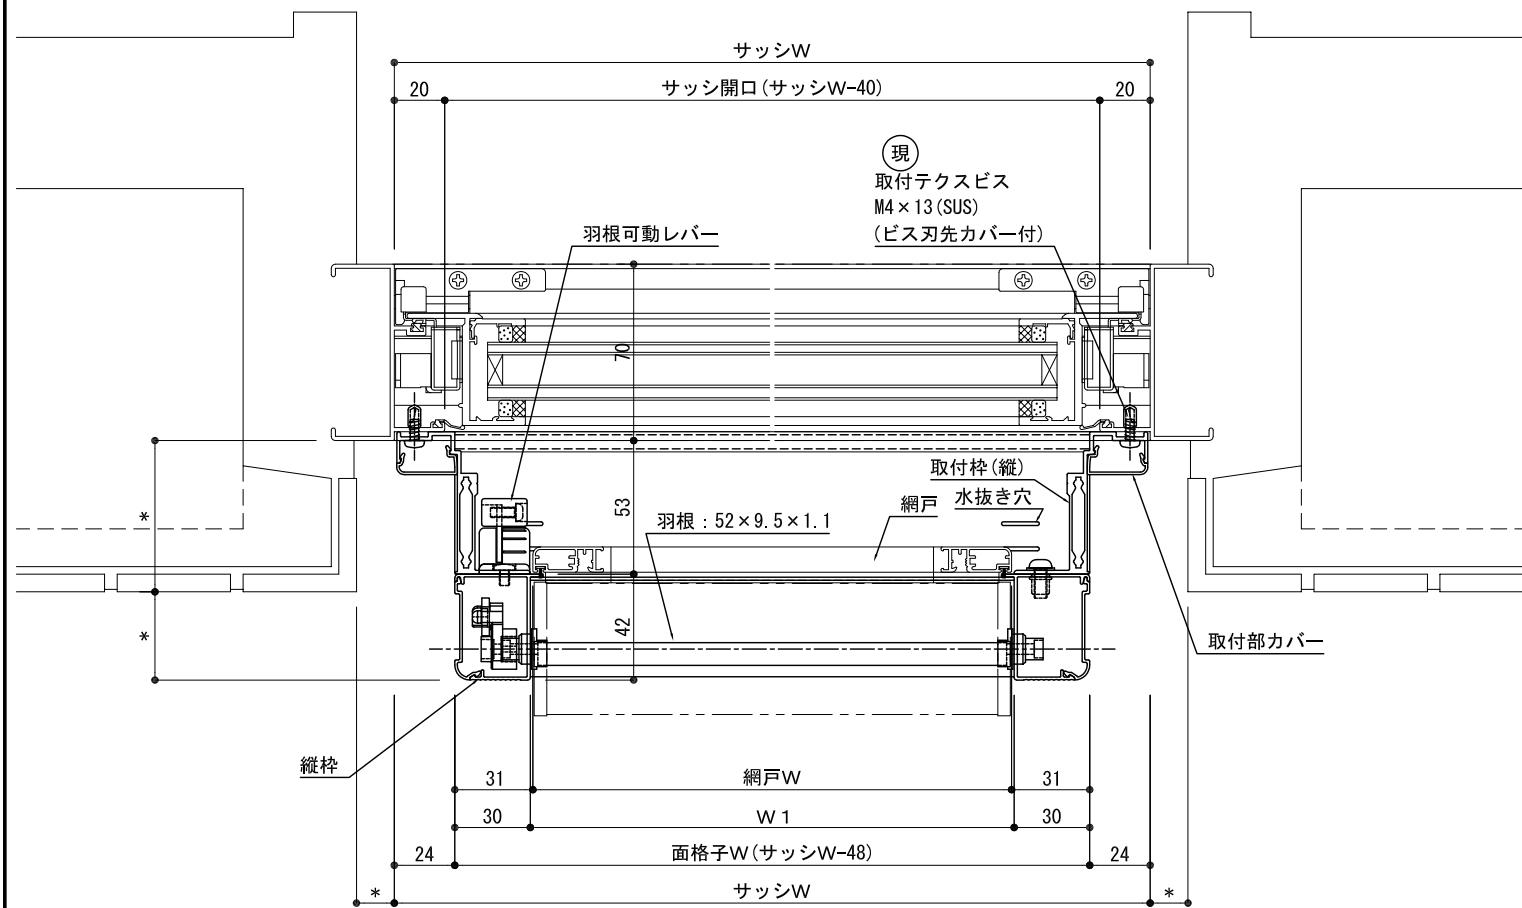

外観姿図

※h1最小寸法=91

平面詳細図

断面詳細図

S=1/3, 1/20

受領	製図年月日	製図	営業	工事	工事名	図面番号
	施工			殿	製品名 網戸付き可動ルーバー面格子 ツバーサウト(内倒し窓用)三協立山:MTG-70	

外観姿図

※h1最小寸法=91

平面詳細図

断面詳細図

S=1/3, 1/20

株式会社 ナカムラ
TEL 06-6488-0801

特記

受領	製図年月日	製図	営業	工事	工事名	図面番号
	施工			殿	製品名 網戸付き可動ルーバー面格子 ツバーサウト(内倒し窓用)三協立山:MTG-70 MSタイ	